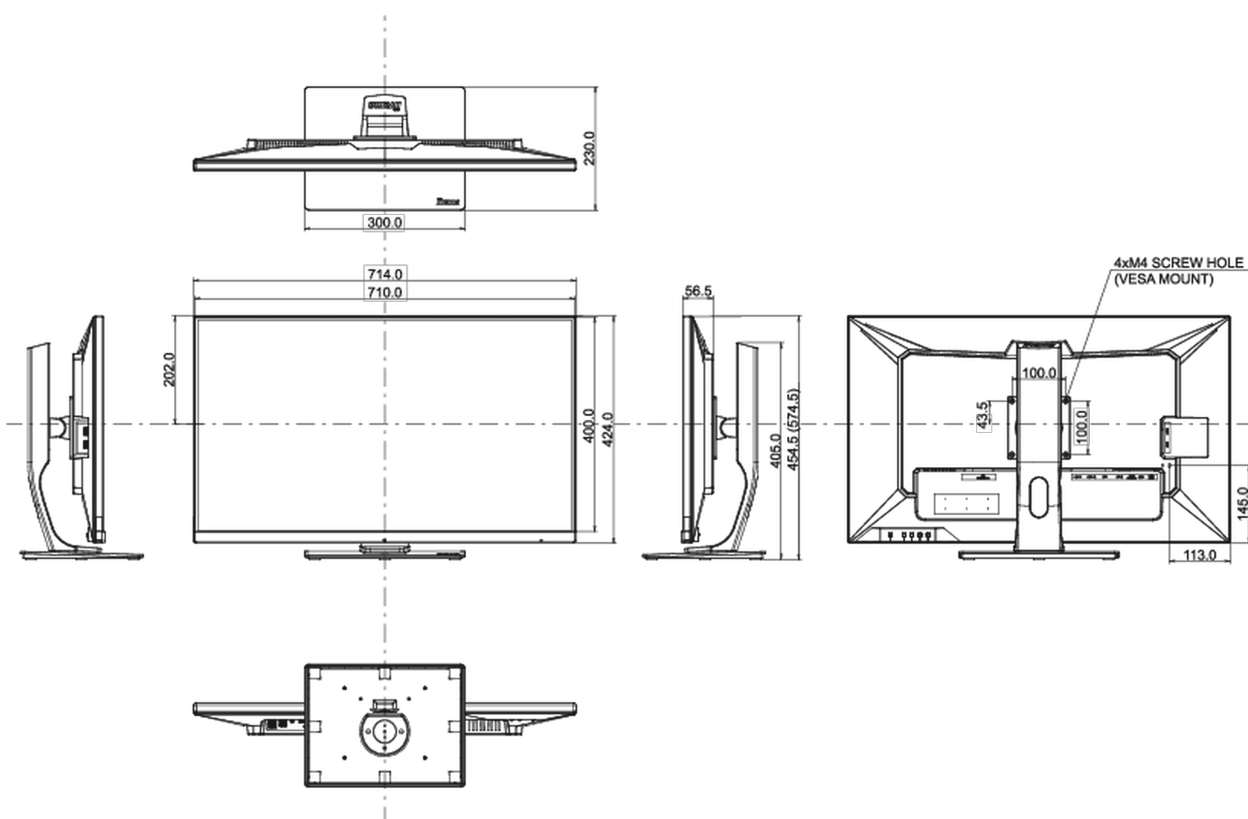

## 08 ROZMĚRY / HMOTNOST

Rozměry výrobku Š x V x D	714 x 454.5 (574.5) x 230mm
Rozměry balení Š x V x D	795 x 506 x 225mm
Váha (bez balení)	11.3kg
Weight (without stand)	7.3kg
Váha (s balením)	14.1kg
EAN code	4948570118168