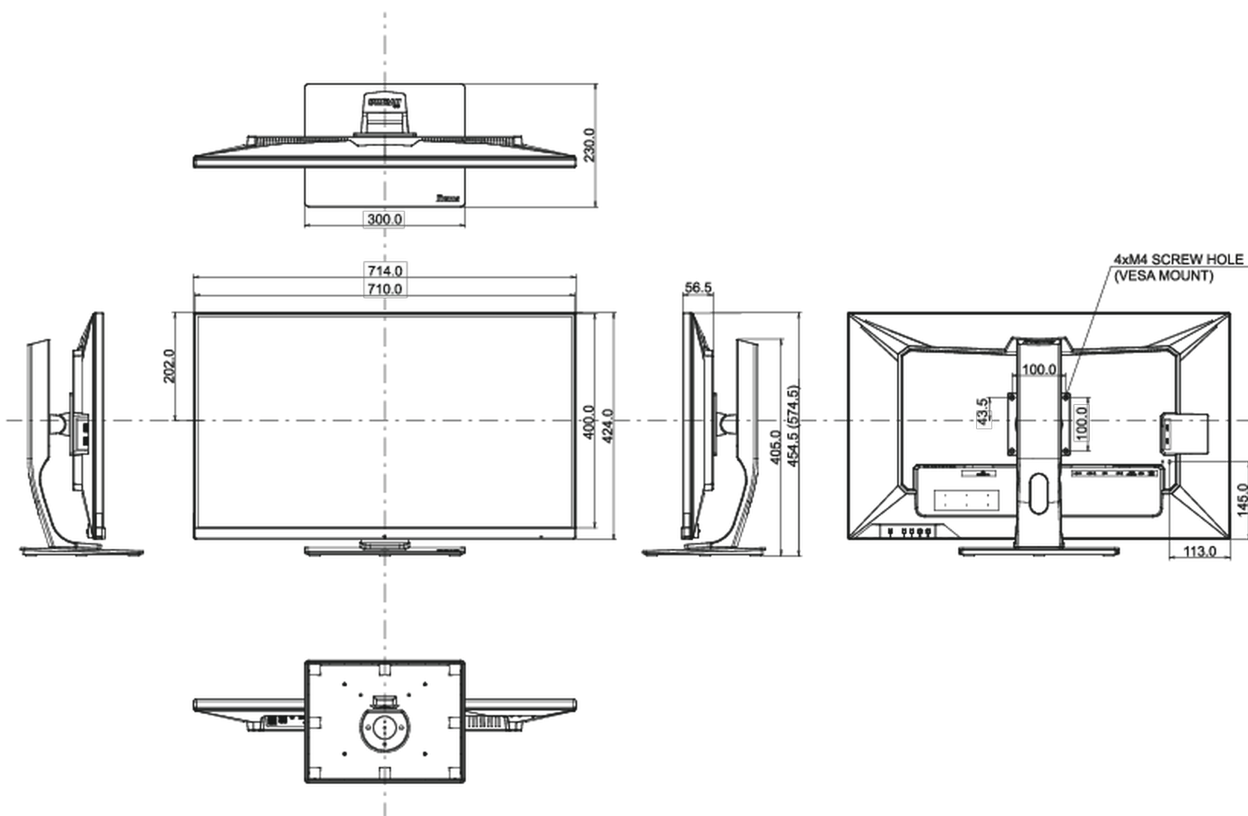

04 МЕХАНИЧЕСКИЕ ХАРАКТЕРИСТИКИ

Эргономика	высота, наклон
Настройка высоты (HAS)	120мм
Угол наклона экрана	22° вверх; 3° вниз
Крепление VESA	100 x 100мм
Крепления для кабелей	да

05 6.АКЦЕССУАРЫ

Кабели	Питание, USB, HDMI, DP
Прочее	Краткое руководство по началу работы, Руководство по безопасности
Пульт ДУ	да (батарейки в комплекте)

08 РАЗМЕР / ВЕС

Размер продукта Ш x В x Г	714 x 454.5 (574.5) x 230мм
Размер коробки Ш x В x Г	795 x 506 x 225мм
Вес (без упаковки)	11.3кг
Weight (without stand)	7.3кг
Вес (с упаковкой)	14.1кг
EAN код	4948570118168