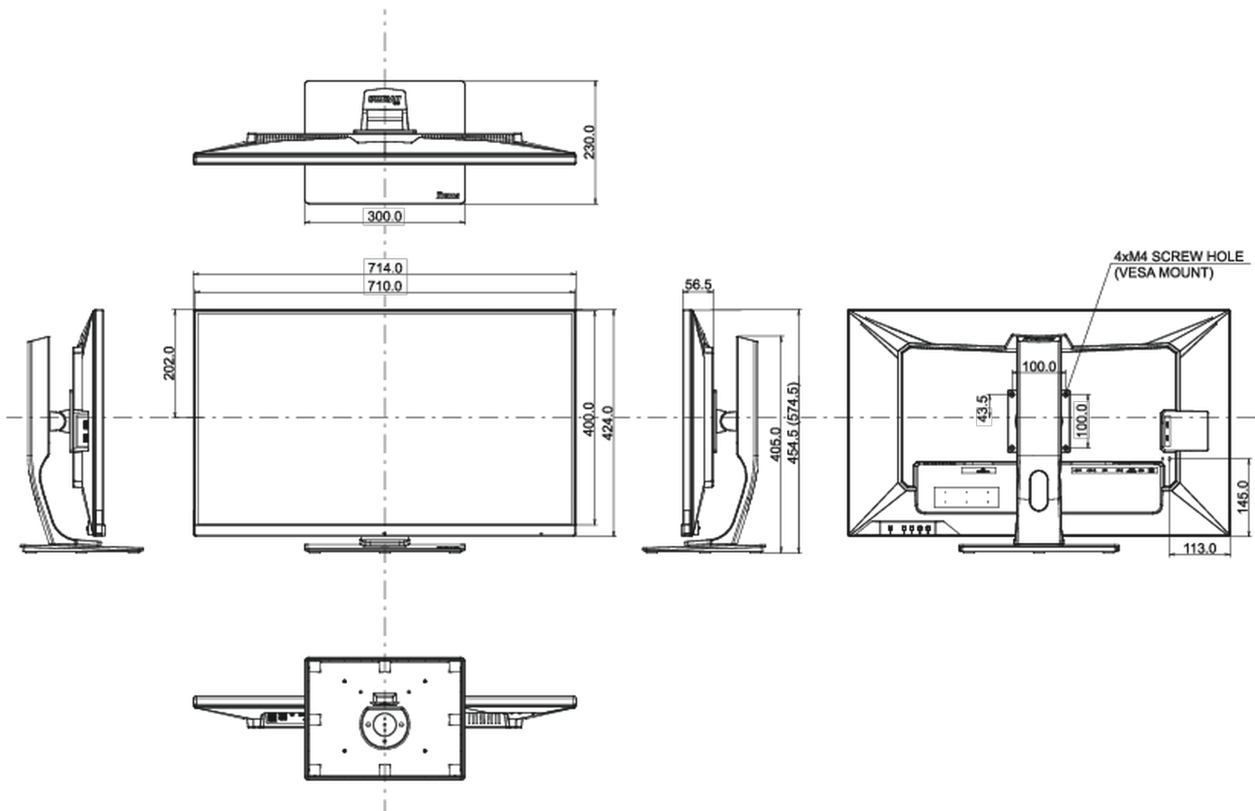

04 MECANIQUE

Réglages Position Image	hauteur, angle V
RÉGULATION DE LA HAUTEUR	120mm
Angle d'inclinaison	22° en avant; 3° en arrière
Montage VESA	100 x 100mm
Système de gestion de passage des câbles	oui

Dimensions produit L x H x P	714 x 454.5 (574.5) x 230mm
Dimensions de la boîte L x H x P	795 x 506 x 225mm
Poids (sans boîte)	11.3kg
Poids (sans support)	7.3kg
Poids (avec boîte)	14.1kg
Code EAN	4948570118168