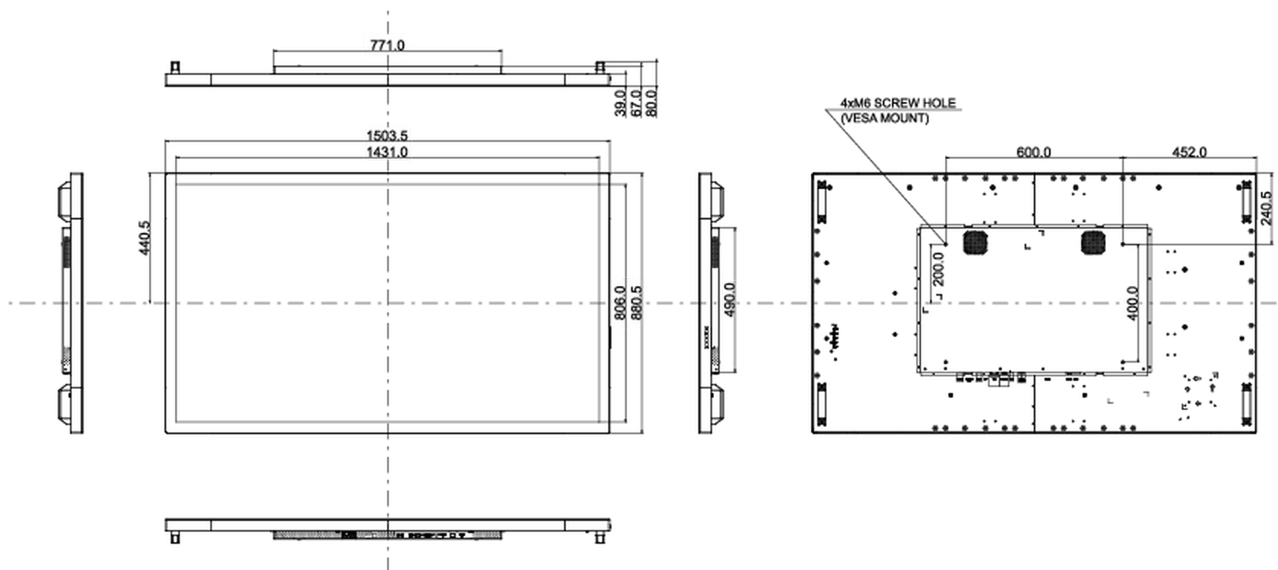

07 6.АКСЕССУАРЫ

Кабели	Питание (1.8m), USB (1.8m), HDMI (1.8m), DP (1.8m)
Руководства пользователя	Краткое руководство по началу работы, Руководство по безопасности
Крышка кабеля	да

08 POWER-MANAGEMENT

Блок питания	внутренний
Питание	AC 100 - 240V, V, /50Гц
Потребляемая мощность	175W стандарт, 1.0W ожидание, 0.5W отключено

09 СТАНДАРТЫ

Сертификаты	CE, EAC, RoHS support, ErP, WEEE, cULus, REACH, UKCA
REACH SVHC	свинца, превышает 0.1%

10 РАЗМЕР / ВЕС

Размер продукта Ш x В x Г	1503.5 x 880.5 x 67мм
Размер коробки Ш x В x Г	1670 x 1020 x 310мм
Вес (без упаковки)	56кг
Вес (с упаковкой)	65кг
EAN код	4948570118083