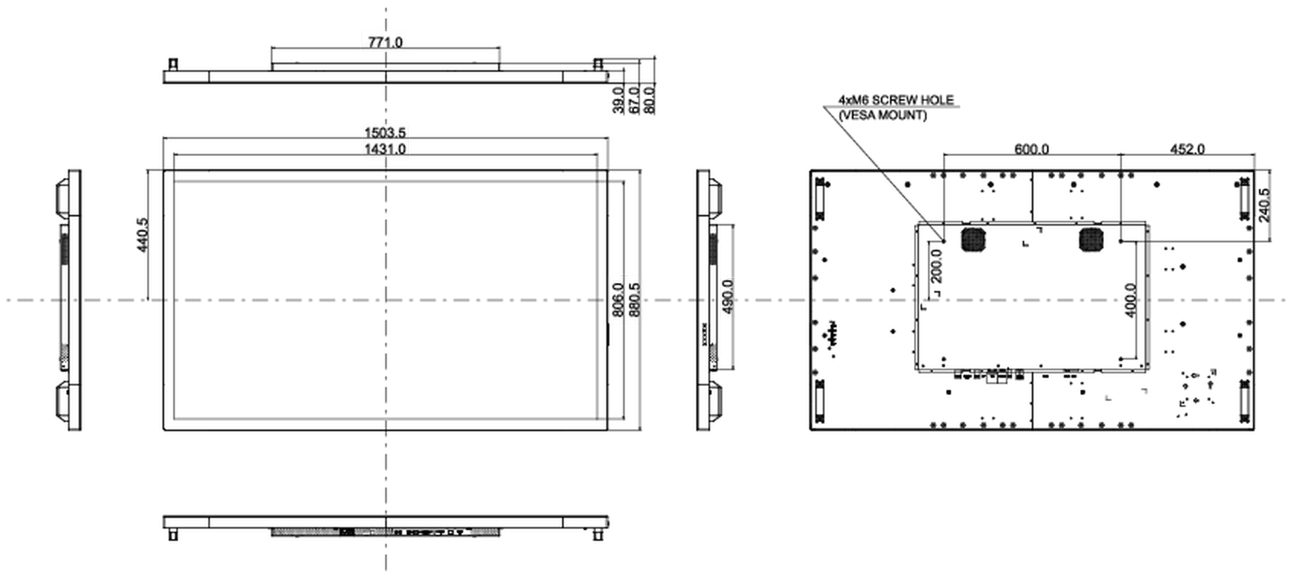

## 10 AFMETINGEN / GEWICHT

Product afmetingen B x H x D	1503.5 x 880.5 x 67mm
Doos afmetingen B x H x D	1670 x 1020 x 310mm
Gewicht (zonder doos)	56kg
Gewicht (inclusief doos)	65kg
EAN code	4948570118083