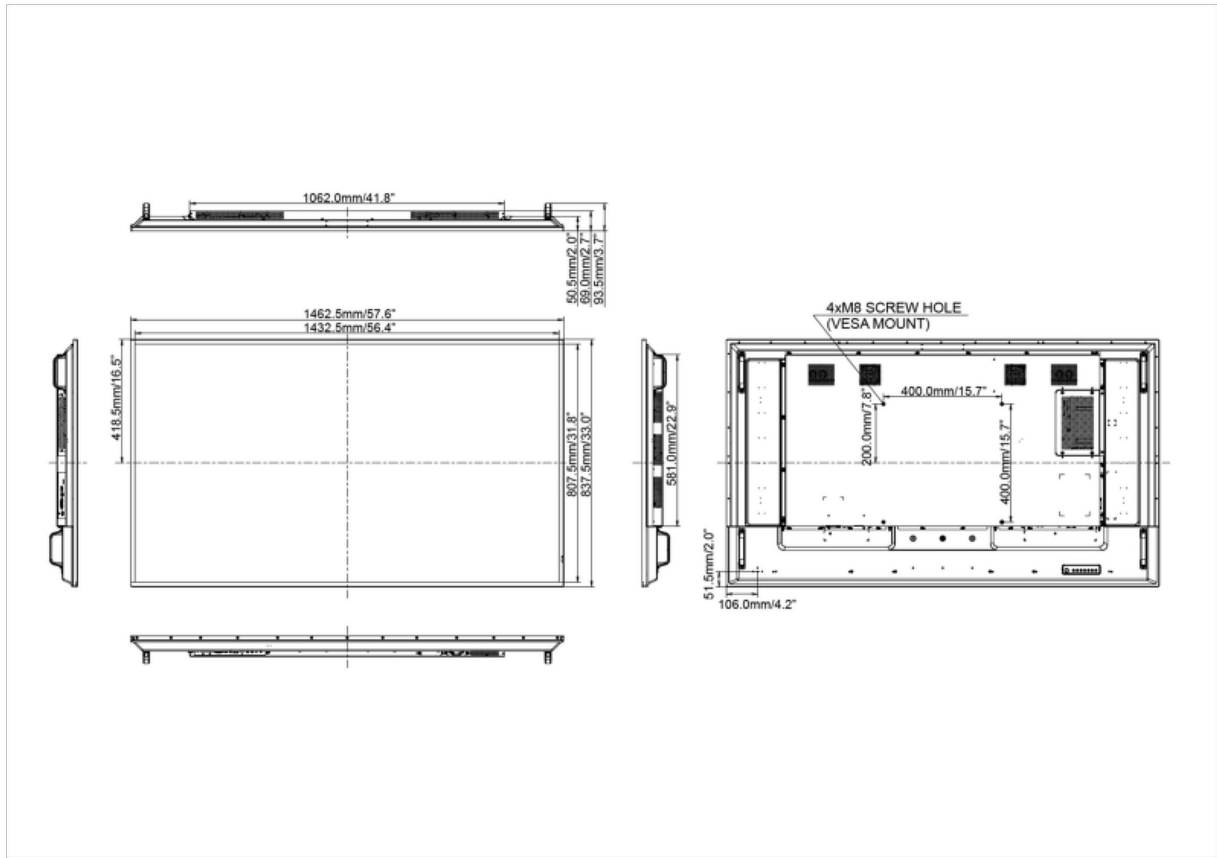

## 01 EKRAN ÖZELLİKLERİ

Ekran Boyutu	64.5", 164cm
Diyagonal	164cm
Panel	IPS, haze 2%
Çözünürlük	3840 x 2160 @60Hz (8.3 MegaPixels 4K UHD)
En-Boy Oranı	16:9
Panel Parlaklığı	500 cd/m <sup>2</sup>
Statik Kontrast	1300:1
Tepki süresi (GTG)	9ms
Görüntüleme Alanı	yatay/dikey: 178°/178°, sağ/sol: 89°/89°, yukarı/aşağı: 89°/89°
Yatay Sync	30 - 80kHz
Görüntülenebilir alan G x Y	1428.5 x 803.5mm, 56.2 x 31.6"
Çerçeve genişliği (yanlar, üst, alt)	14.9mm, 14.9mm, 14.9mm
Piksel Aralığı	0.372mm

### 08 ÖLÇÜLER / AĞIRLIK

Ürün boyutları G x Y x D	1462.5 x 837.5 x 93.5mm
Kutu boyutları G x Y x D	1616 x 187 x 998mm
Ağırlık (kutu hariç)	27.8kg
Ağırlık (kutu ile birlikte)	35kg
EAN kodu	4948570118601