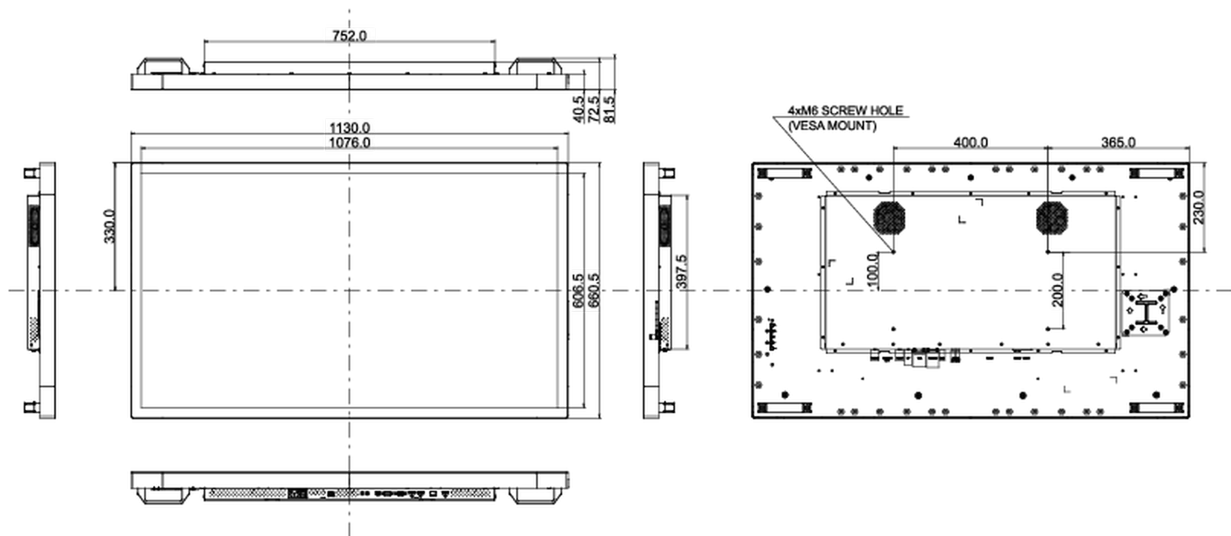

## 10 РАЗМЕР / ВЕС

Размер продукта Ш x В x Г	1130 x 660.5 x 72.5мм
Размер коробки Ш x В x Г	1280 x 835 x 245мм
Вес (без упаковки)	31кг
Вес (с упаковкой)	36.7кг

Все товарные знаки и торговые марки являются собственностью их владельцев и они защищены. Ошибки и изменения допускаются. Спецификации могут быть изменены без уведомления. Все LCD мониторы соответствуют стандарту ISO-9241-307:2008 по политике битых пикселей.