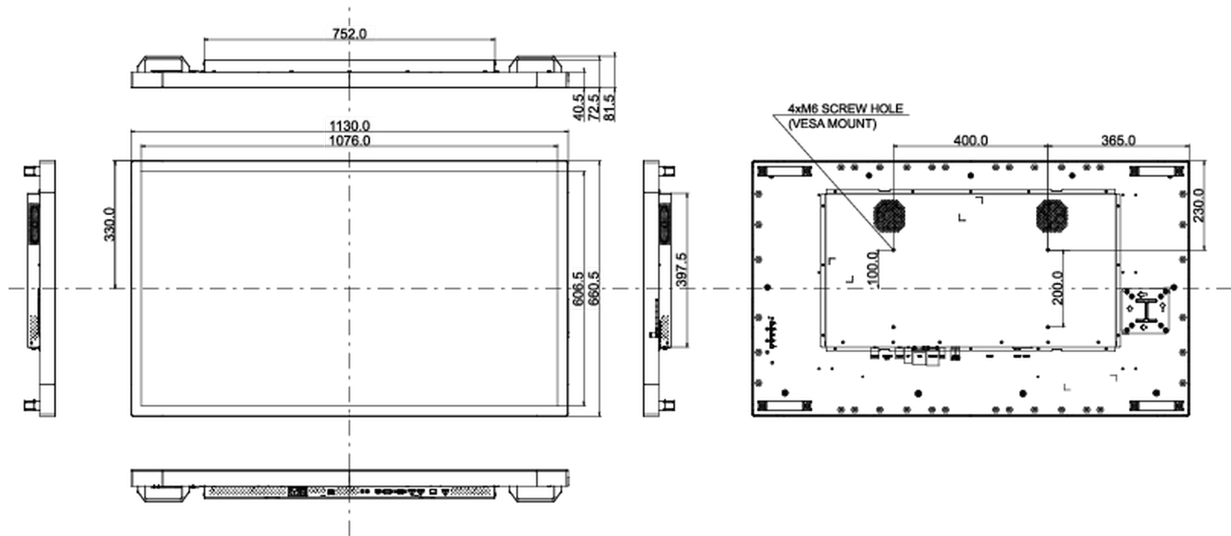

10 AFMETINGEN / GEWICHT

| | |
|------------------------------|-----------------------|
| Product afmetingen B x H x D | 1130 x 660.5 x 72.5mm |
| Doos afmetingen B x H x D | 1280 x 835 x 245mm |
| Gewicht (zonder doos) | 31kg |
| Gewicht (inclusief doos) | 36.7kg |