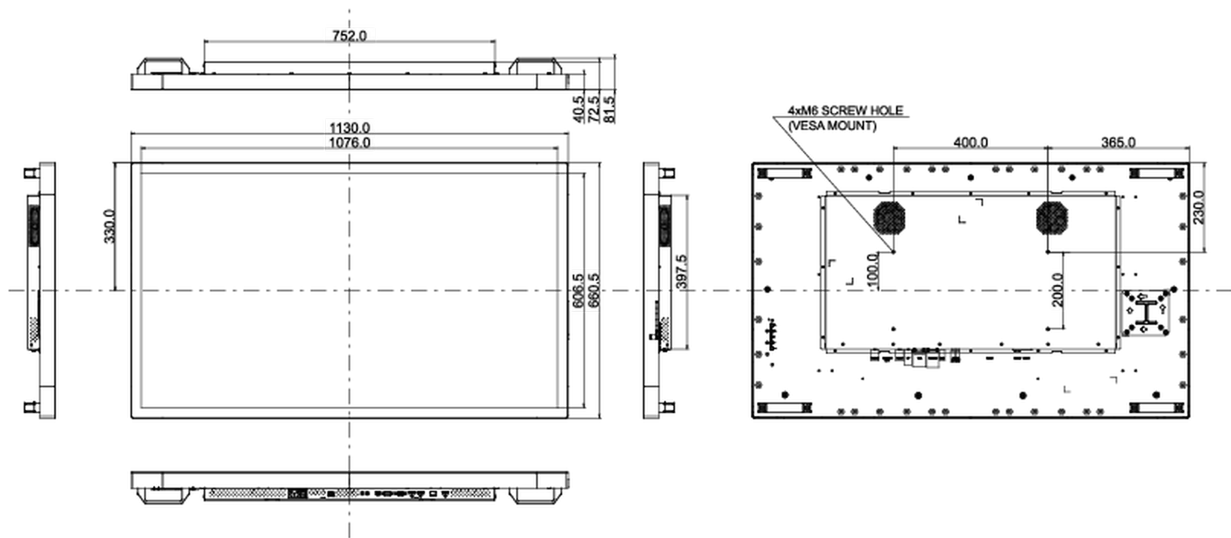

## 01 KIJELZŐ JELLEMZŐI

Dizájn	Széltől szélig érő üveg, Open Frame
Átló	49", 123cm
Panel	PS LED, AG bevonatú üved
Natív felbontás	3840 x 2160 @60Hz (8.3 megapixel 4K UHD)
Képarány	16:9
Fényerő	500 cd/m <sup>2</sup>
Fényáteresztés	84%
Statikus kontraszt	1100:1
Válaszidő (GTG)	8ms
Látótér	horizontális/vertikális: 178°/178°, jobb/bal: 89°/89°, fel/le: 89°/89°
Szín támogatás	16.7mln 8bit
Horizontális szinkronizálás	30 - 83kHz
Látható terület Sz x M	1076 x 606.5mm, 42.4 x 23.9"
Káva szélessége (oldal, felső, alsó)	27mm, 27mm, 27mm
Pixel magasság	0.2796mm
Káva színe és felülete	fekete, matt

## 10 MÉRETEK / SÚLY

Termék méretei Sz x H x M	1130 x 660.5 x 72.5mm
Doboz méretei Sz x H x M	1280 x 835 x 245mm
Súly (doboz nélkül)	31kg
Súly (dobozzal)	36.7kg
EAN kód	4948570118052

All trademarks and registered trademarks acknowledged. E & O E. Specification subject to change without notice. All LCD's comply with ISO-9241-307:2008 in connection with pixel defects.