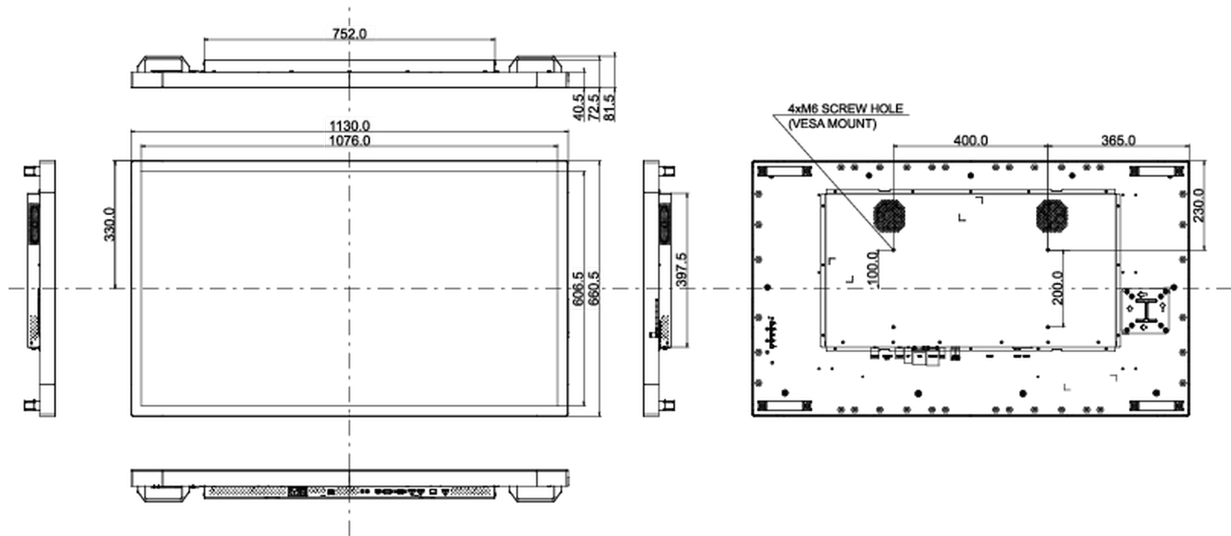

09 СТАНДАРТЫ

Сертификаты	CE, EAC, RoHS support, ErP, WEEE, cULus, REACH, UKCA
REACH SVHC	свинца, превышает 0.1%

10 РАЗМЕР / ВЕС

Размер продукта Ш x В x Г	1130 x 660.5 x 72.5мм
Размер коробки Ш x В x Г	1280 x 835 x 245мм
Вес (без упаковки)	31кг
Вес (с упаковкой)	36.7кг