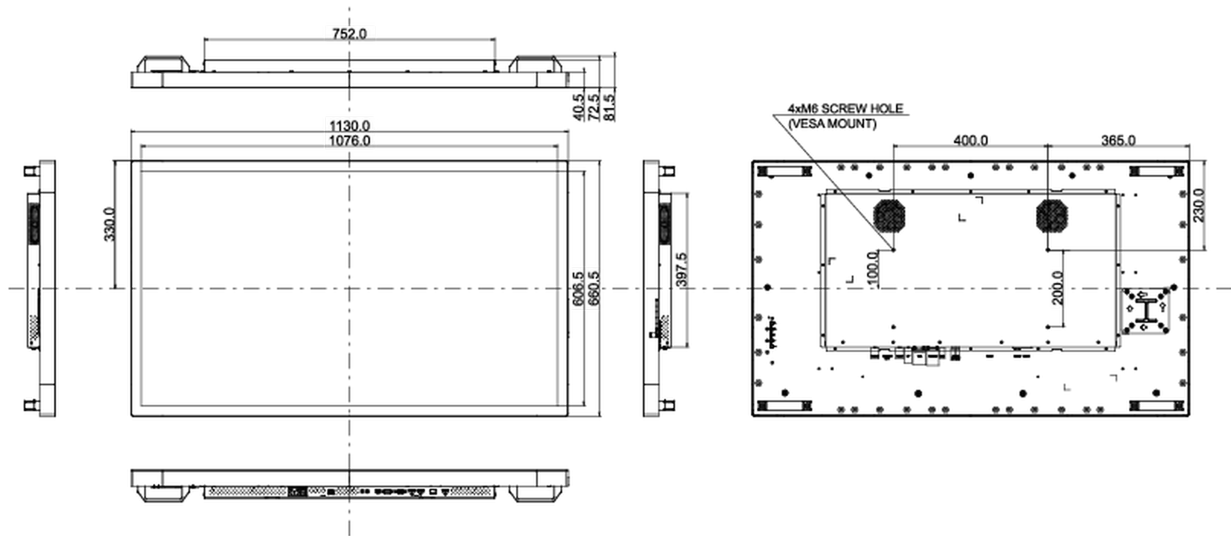

01 PANEEL EIGENSCHAPPEN

Design	Edge to edge glass, Open Frame
Beelddiagonaal	49", 123cm
Paneel	IPS LED, Anti Glare Glass
Resolutie	3840 x 2160 @60Hz (8.3 megapixel 4K UHD)
Beeldverhouding	16:9
Paneel helderheid	500 cd/m ²
Licht overdracht	84%
Statisch contrast	1100:1
Reactietijd (GTG)	8ms
Inkijkhoek	horizontaal/verticaal: 178°/178°, rechts/links: 89°/89°, naar boven/onderen: 89°/89°
Kleurondersteuning	16.7mln 8bit
Horizontale frequentie	30 - 83kHz
Zichtbaar formaat	1076 x 606.5mm, 42.4 x 23.9"
Bezel breedte (zijkanen, bovenkant, onderkant)	27mm, 27mm, 27mm
Pixel pitch	0.2796mm
Kleur behuizing en afwerking	zwart, mat

09 DUURZAAMHEID

Richtlijnen	CE, EAC, RoHS support, ErP, WEEE, cULus, REACH, UKCA
Energie efficiëntie klasse (Regulation (EU) 2017/1369)	G
REACH SVHC	meer dan 0.1%: Lood

10 AFMETINGEN / GEWICHT

Product afmetingen B x H x D	1130 x 660.5 x 72.5mm
Doos afmetingen B x H x D	1280 x 835 x 245mm
Gewicht (zonder doos)	31kg
Gewicht (inclusief doos)	36.7kg