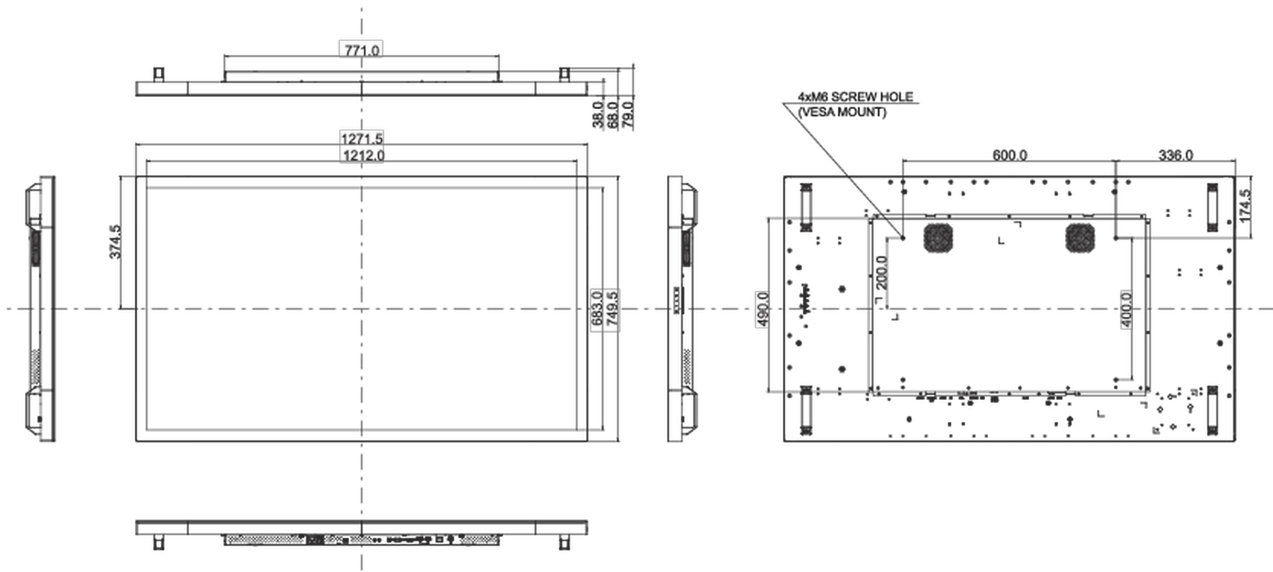

09 СТАНДАРТЫ

Сертификаты	CE, EAC, RoHS support, ErP, WEEE, cULus, REACH, UKCA
REACH SVHC	свинца, превышает 0.1%

10 РАЗМЕР / ВЕС

Размер продукта Ш x В x Г	1271.5 x 749.4 x 68мм
Размер коробки Ш x В x Г	1400 x 930 x 245мм
Вес (без упаковки)	41кг
Вес (с упаковкой)	46.5кг