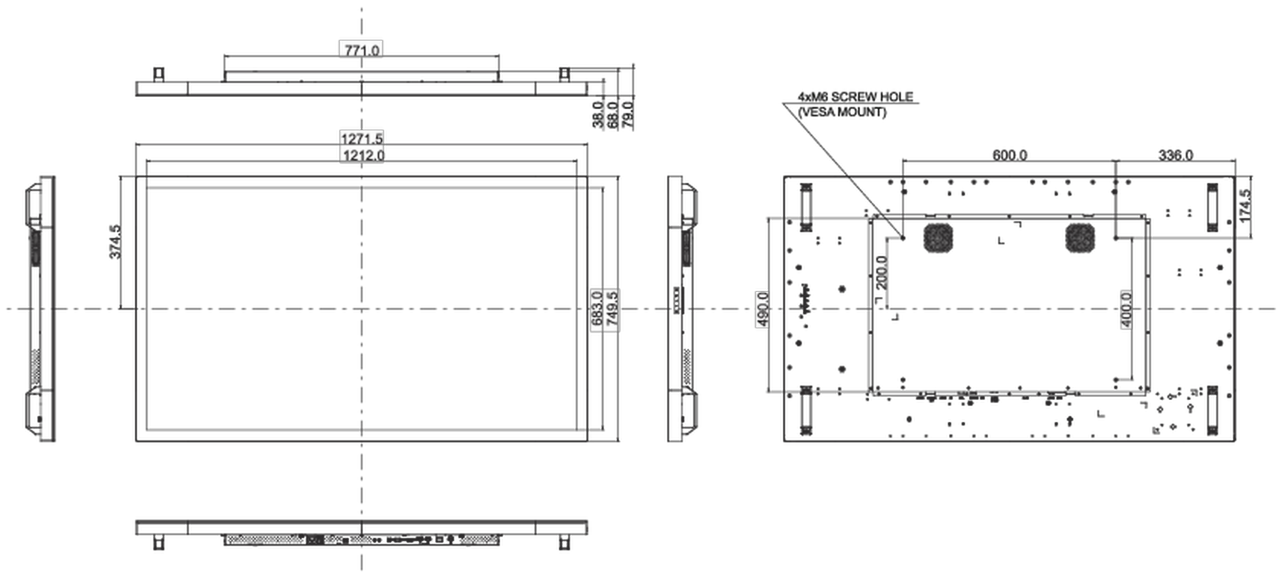

## 01 PANEEL EIGENSCHAPPEN

Design	Edge to edge glass, Open Frame
Beelddiagonaal	55", 139cm
Paneel	IPS LED, Anti Glare Glass
Resolutie	3840 x 2160 @60Hz (8.3 megapixel 4K UHD)
Beeldverhouding	16:9
Paneel helderheid	500 cd/m <sup>2</sup>
Licht overdracht	84%
Statisch contrast	1100:1
Reactietijd (GTG)	8ms
Inkijkhoek	horizontaal/verticaal: 178°/178°, rechts/links: 89°/89°, naar boven/onderen: 89°/89°
Kleurondersteuning	16.7mln 8bit
Horizontale frequentie	30 - 83kHz
Zichtbaar formaat	1212 x 683mm, 47.7 x 26.89"
Bezel breedte (zijkanen, bovenkant, onderkant)	29.7mm, 33.2mm, 33.2mm
Pixel pitch	0.315mm
Kleur behuizing en afwerking	zwart, mat

## 10 AFMETINGEN / GEWICHT

Product afmetingen B x H x D	1271.5 x 749.4 x 68mm
Doos afmetingen B x H x D	1400 x 930 x 245mm
Gewicht (zonder doos)	41kg
Gewicht (inclusief doos)	46.5kg

*Alle handelsmerken zijn geregistreerd. Gegevens onder voorbehoud van zetfouten. Specificaties kunnen vooraf en zonder opgave van reden gewijzigd worden. Alle LCD-panels vallen onder ISO-9241-307:2008 inzake pixelfouten.*