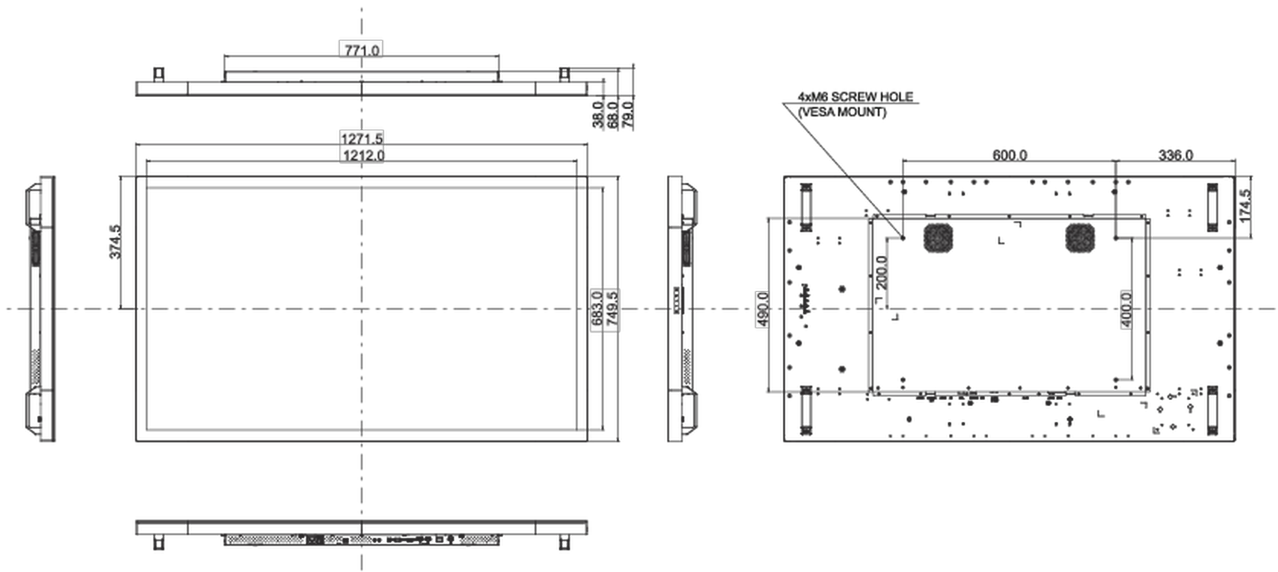

10 DIMENSIONS / POIDS

| | |
|----------------------------------|-----------------------|
| Dimensions produit L x H x P | 1271.5 x 749.4 x 68mm |
| Dimensions de la boîte L x H x P | 1400 x 930 x 245mm |
| Poids (sans boîte) | 41kg |
| Poids (avec boîte) | 46.5kg |