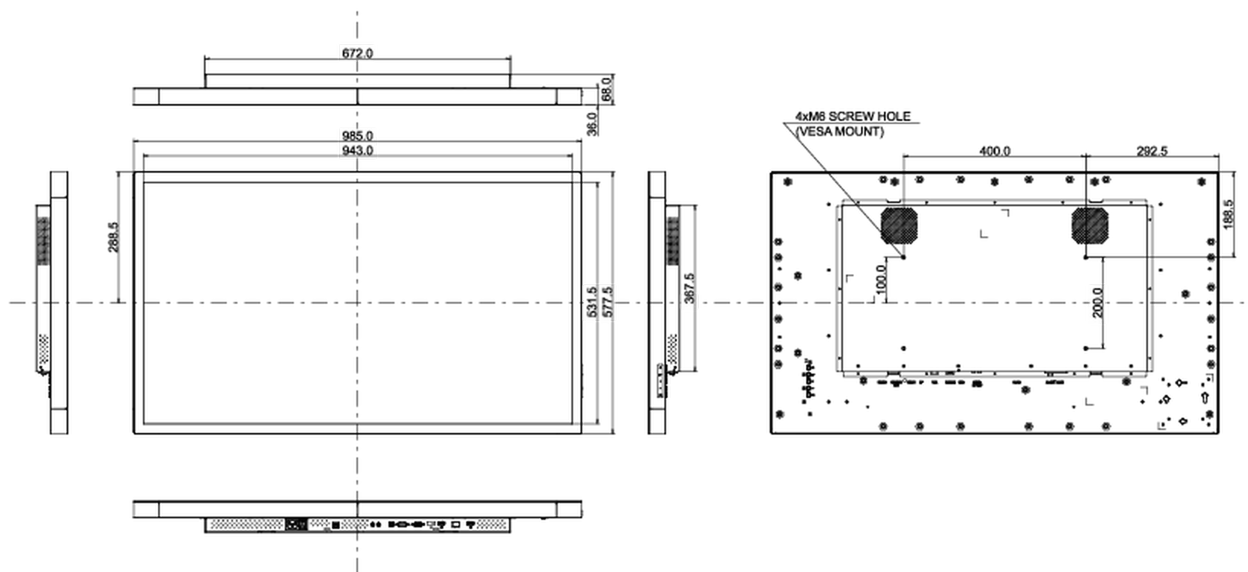

## 10 РАЗМЕР / ВЕС

Размер продукта Ш x В x Г	985 x 577.5 x 68мм
Размер коробки Ш x В x Г	1070 x 700 x 200мм
Вес (без упаковки)	23кг
EAN код	4948570118045

*Все товарные знаки и торговые марки являются собственностью их владельцев и они защищены. Ошибки и изменения допускаются. Спецификации могут быть изменены без уведомления. Все LCD мониторы соответствуют стандарту ISO-9241-307:2008 по политике битых пикселей.*