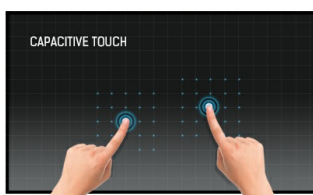

43" interaktivni PCAP displej velikog formata 12pt sa otvorenim okvirom sa funkcijom dodira kroz staklo

Touch-Through-Glass tehnologija garantuje besprekoran i tačan odgovor na dodir u reklamnim panelima ili u maloprodajnim objektima iza stakla. Živopisni Full HD (1920x1080) monitor TF4339MSC-B1AG tankog okvira idealno je rešenje za prikaz kod interaktivnih izloga, u obrazovanju, kod reklamnih panela i u komunikaciji u prodavnicama. Može se instalirati u horizontalnom, vertikalnom i položaju licem na prema gore za maksimalnu fleksibilnost i pristupačnost. AMVA3 LED panel nudi izuzetne performanse u boji, visoku vrednost kontrasta i široke uglove gledanja. Sadrži metalno kućište sa staklom otpornim na udarcebi ogrebotine, staklom od ivice do ivice, koji se može instalirati u najzahtevnijim okruženjima i ugraditi u različite postavke. Radi lakše integracije, TF3239MSC može biti opremljen opcionim spoljnim nosačima za montiranje ([OMK4-3](#)) što ga čini idealnim rešenjem za reklamne panele i interaktivnu multimediju.

Touch tehnologija - Kapacitivna

Ova tehnologija koristi senzornu mrežu mikro finih žica integrisanih u staklo koje pokriva ekran. Dodir se prepoznaje jer se električne karakteristike mreže senzora menjaju kada se ljudski prst stavi na staklo. Zahvaljujući prekrivanju staklom ova je tehnologija vrlo izdržljiva, a funkcija dodira ostaje netaknuta čak i ako se staklo ogrebe. Nudi savršene performanse slike i radiće sa ljudskim prstom (takođe i u rukavicama od lateksa) i olovkom.