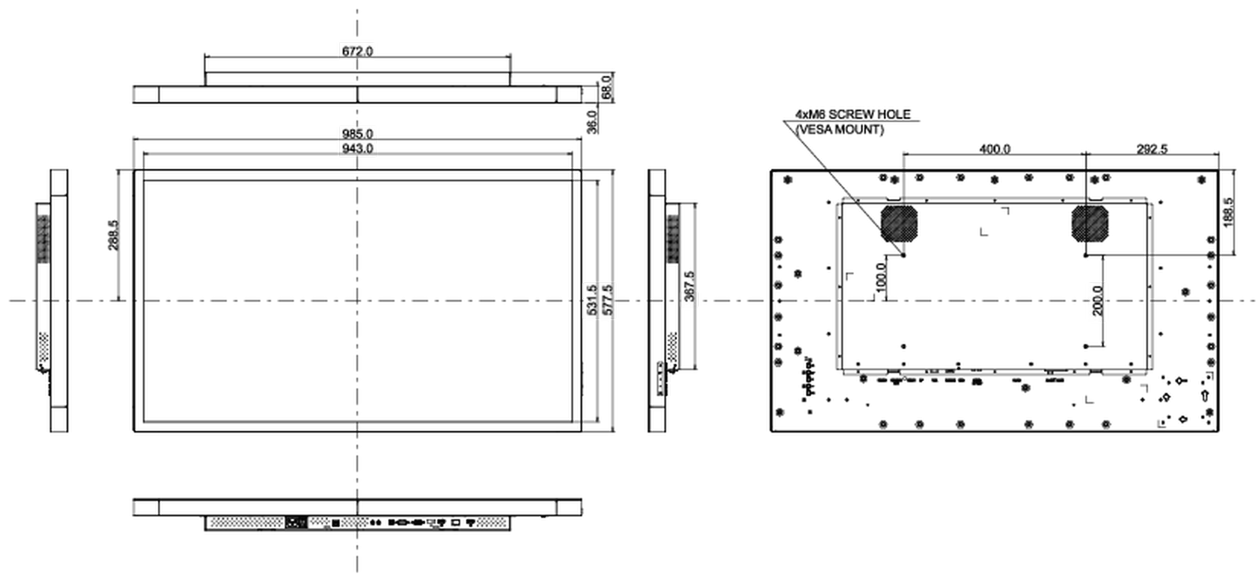

10 DIMENZIJE / TEŽINA

| | |
|-------------------------------|--------------------|
| Dimenzije proizvoda Š x V x D | 985 x 577.5 x 68mm |
| Dimenzije kutije Š x V x D | 1070 x 700 x 200mm |
| Težina (bez kutije) | 23kg |
| EAN kod | 4948570118045 |