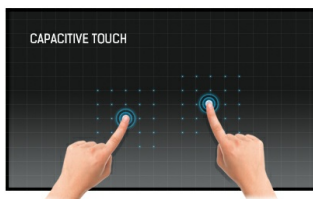

## 43-inch 12-punts open frame touch monitor met touch through-glass technologie

De Full HD (1920x1080) TF4339MSC-B1AG Open Frame-monitor met smalle randen is de ideale display-oplossing voor interactieve etalages, het onderwijs, kiosken en in-store winkelcommunicatie. De 12-punts Projective Capacitive (PCAP) Touch-technologie zorgt voor een naadloze en nauwkeurige touch-reactie. Dankzij de touch-through-glass technologie is het mogelijk om glazen oppervlakken om te toveren in touchscreens. Het kan landscape, portrait en face-up worden geïnstalleerd voor maximale flexibiliteit en toegankelijkheid.

### Touch technology - Capacitive

Deze technologie functioneert met een glasplaat voorzien van een sensor-matrix. Het geheel is geïntegreerd in het LCD-paneel. Een aanraking wordt waargenomen doordat uw vinger (met of zonder handschoen) een minuscuul elektrisch signaal afgeeft aan deze sensor-matrix als u het glas aanraakt. Deze extra glaslaag maakt deze techniek uiterst duurzaam en betrouwbaar. Het systeem blijft zelfs werken als het glas is ingekrast. Het biedt ultieme beeldkwaliteit en wordt aangestuurd door een vinger (ook in latex handschoenen) of een speciale stylus.