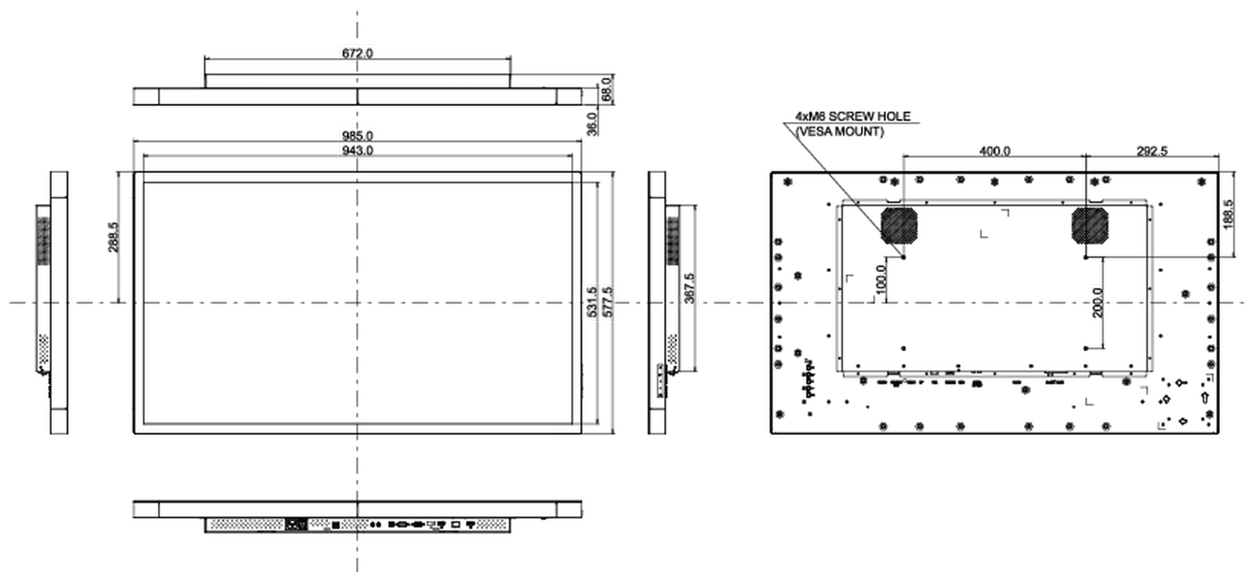

## 10 AFMETINGEN / GEWICHT

Product afmetingen B x H x D	985 x 577.5 x 68mm
Doos afmetingen B x H x D	1070 x 700 x 200mm
Gewicht (zonder doos)	23kg
EAN code	4948570118045

*Alle handelsmerken zijn geregistreerd. Gegevens onder voorbehoud van zetfouten. Specificaties kunnen vooraf en zonder opgaaf van reden gewijzigd worden. Alle LCD-panels vallen onder ISO-9241-307:2008 inzake pixelfouten.*