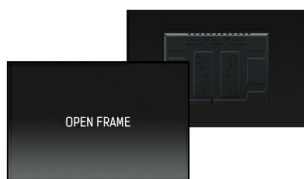

27-дюймовый сенсорный монитор с открытой рамой, 10 точками касания и стеклом от края до края

ProLite TF2738MSC-B2 с разрешением 1920x1080 Full HD и проекционной емкостной технологией касания с 10 точками касания обеспечивает плавный и точный отклик на прикосновение. Благодаря технологии матрицы IPS LED он обеспечивает исключительную цветопередачу и широкие углы обзора. Его прочная рама со стеклом от края до края делает его очень подходящим для таких приложений, как интеграция со столешницей. Кроме того, экран имеет рейтинг IPX1, что делает его водонепроницаемым спереди. Монитор оборудован динамиками и тройным цифровым входом (DVI, HDMI и DisplayPort). ProLite TF2738MSC-B2 - идеальный экран для интеграторов киосков и идеальное решение для интерактивных цифровых вывесок, магазинов розничной торговли, игр и интерактивных презентаций.

Open frame

Встраиваемые (open frame) мониторы являются идеальным решением для производителей киосков и розничной торговли.

Устойчивость к царапинам

Устойчивость к царапинам имеет важное значение для сенсорных решений, используемых в общественных местах и школах. Стеклянная накладка, покрывающая весь экран, гарантирует высокую прочность сенсорной функции и, что еще более важно, сенсорная функция остается без изменений, даже если стекло царапается.