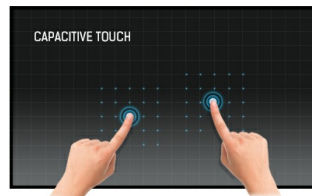

Ёмкостная сенсорная технология

Эта технология базируется на использовании сенсорной сетки из тончайших проводников, наклеенных на стеклянную поверхность панели. Прикосновение распознается по изменению электрических характеристик сенсорной сетки, когда пользователь касается пальцем стекла. Благодаря использованию стеклянной поверхности, такие дисплеи отличаются повышенной износостойкостью: даже царапины на экране не оказывают заметного влияния на его сенсорную функциональность. Технология обеспечивает отличное качество изображения и допускает управление не только с помощью пальцев (также в тонких резиновых перчатках), но и магнитной авторучкой.