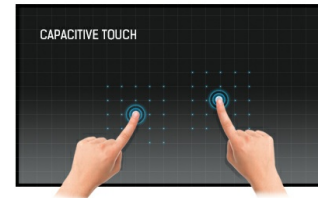

27" 10P PCAP dokunmatik openframe monitör

1920x1080 Full HD çözünürlük ve Projektif Kapasitif 10 nokta dokunmatik teknolojisi ile ProLite TF2738MSC-B2 kusursuz ve doğru dokunma tepkisi sağlar. IPS LED LCD Ekran teknolojisine sahip bu ürün, olağanüstü renk performansı ve geniş görüş açıları sunar. Uçtan uca camlı sağlam çerçevesi, onu masa üstü entegrasyon gibi uygulamalar için çok uygun hale getirir. Ek olarak, ekran IPX1 derecesine sahiptir ve bu da onu önden suya dayanıklı hale getirir. Hoparlörler ve üçlü dijital giriş (DVI, HDMI ve DisplayPort) ile donatılmıştır. ProLite TF2738MSC-B2, kiosk entegratörleri için ideal bir ekrandır ve İnteraktif Dijital Tabela, Mağaza İçi Perakende, Oyun ve İnteraktif Sunumlar için mükemmel bir çözümdür.

IPS

IPS ekranlar, en iyi geniş görüntüleme açıları ve doğal, son derece doğru renkler ile bilinir. Özellikle renk açısından kritik uygulamalar için uygundur.

Dokunmatik teknolojisi - Kapasitif (PCAP)

Bu teknoloji, ekranı kaplayan cama entegre edilmiş mikro ince tellerden oluşan bir sensör ızgarası kullanır. İnsan parmağı camın üzerine yerleştirildiğinde sensör ızgarasının elektriksel özellikleri değişir, dokunma algılanır. Cam kaplama sayesinde bu teknoloji son derece dayanıklıdır ve cam çizilse bile dokunma işlevi etkilenmez. Mükemmel görüntü performansı sunar ve insan parmağıyla (ayrıca lateks eldivenli) ve stylus kalemle çalışır.