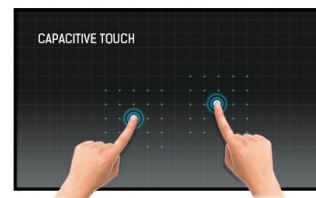

27" dodirni monitor sa otvorenim okvirom od 10 tačaka sa staklom od ivice do ivice

Sa Full HD rezolucijom 1920x1080 i projektnom kapacitivnom tehnologijom dodira u 10 tačaka, ProLite TF2738MSC-B2 pruža neprimetan i tačan odgovor na dodir. Zahvaljujući IPS LED tehnologiji LCD ekran nudi izuzetne performanse u boji i široke uglove gledanja. Njegova robusna maska sa staklom od ivice do ivice čini je vrlo pogodnom za instaliranje u ploču stola. Pored toga, ekran dolazi sa IPKS1 ocenom, što ga čini otpornim na vodu sa prednje strane. Opremljen zvučnicima i trostrukim digitalnim ulazom (DVI, HDMI i DisplayPort). ProLite TF2738MSC-B2 idealan je ekran za reklamne panele i savršeno je rešenje za interaktivno digitalno oglašavanje, maloprodaju, prodaju igara i interaktivne prezentacije.

IPS

IPS tehnologija nudi veći kontrast, tamnije crne i mnogo bolje uglove gledanja od standardne TN tehnologije. Ekran će izgledati dobro bez obzira pod kojim ga uglom gledate.

Touch tehnologija - Kapacitivna

Ova tehnologija koristi senzornu mrežu mikro finih žica integriranih u staklo koje pokriva ekran. Dodir se prepoznaje jer se električne karakteristike mreže senzora menjaju kada se ljudski prst stavi na staklo. Zahvaljujući prekrivanju staklom ova je tehnologija vrlo izdržljiva, a funkcija dodira ostaje netaknuta čak i ako se staklo ogrebe. Nudi savršene performanse slike i radiće sa ljudskim prstom (takođe i u rukavicama od lateksa) i olovkom.