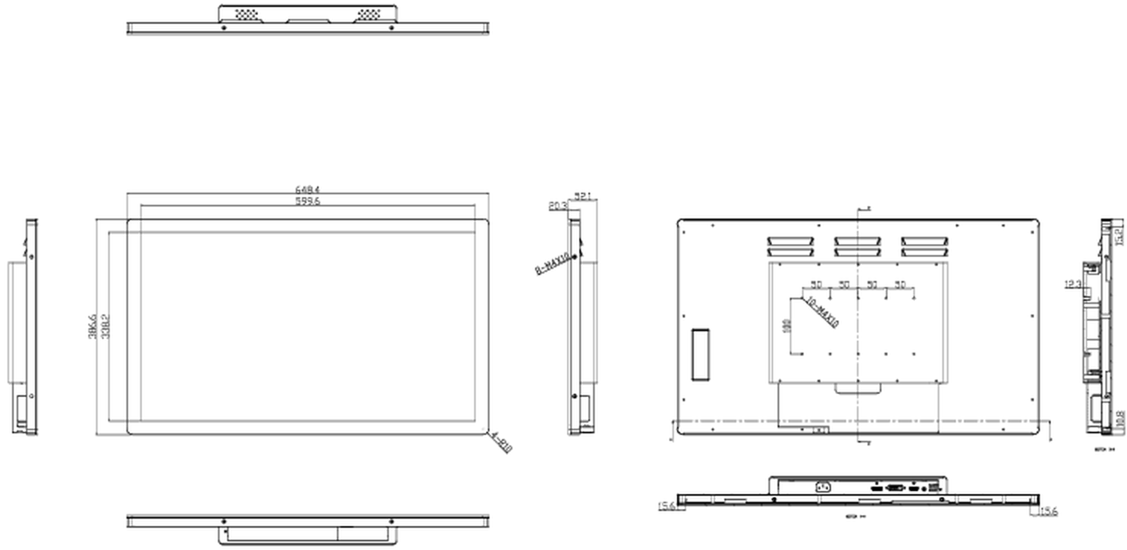

01 KARAKTERISTIKE EKRANA

Dizajn	Otvoreni okvir
Dijagonala	27", 68.6cm
Panel	IPS LED
Osnovna rezolucija	1920 x 1080 (2.1 megapixel Full HD)
Format ekrana	16:9
Osvetljenje	500 cd/m ²
Osvetljenje	425 cd/m ² sa dodirrom
Propusnost svetla	85%
Statički kontrast	1000:1
Napredni kontrast	12M:1
Vreme odziva (GTG)	5ms
Zona gledanja	horizontalno/vertikalno: 178°/178°, desno/levo: 89°/89°, gore/dole: 89°/89°
Podržane boje	16.7mln
Horizontalna sinhronizacija	30 - 80KHz
Vidljiva površina Š x V	597.6 x 336.2mm, 23.5 x 13.2"
Širina okvira (stranice, vrh, dno)	24.5mm, 24mm, 24mm
Razmak piksela	0.311mm
Boja okvra	crna, mat

06 MEHANIČKI

Orijentacija	pejzaž, portret, face-up
Dizajniran bez ventilatora	da
VESA montiranje	100 x 100mm, 200 x 100mm

07 UKLJUČENI DODACI

Kablovi	Strujni kabl, USB, HDMI, mDP - DP, DP
Upustva	kratko uputstvo, bezbednosni vodič
Poklopac kabla	da

10 DIMENZIJE / TEŽINA

Dimenzije proizvoda Š x V x D	648.5 x 386.5 x 52mm
Dimenzije kutije Š x V x D	746 x 500 x 123mm
Težina (bez kutije)	8.3kg
Težina (sa kutijom)	9.4kg
EAN kod	4948570118199

All trademarks and registered trademarks acknowledged. E & O E. Specification subject to change without notice. All LCD's comply with ISO-9241-307:2008 in connection with pixel defects.