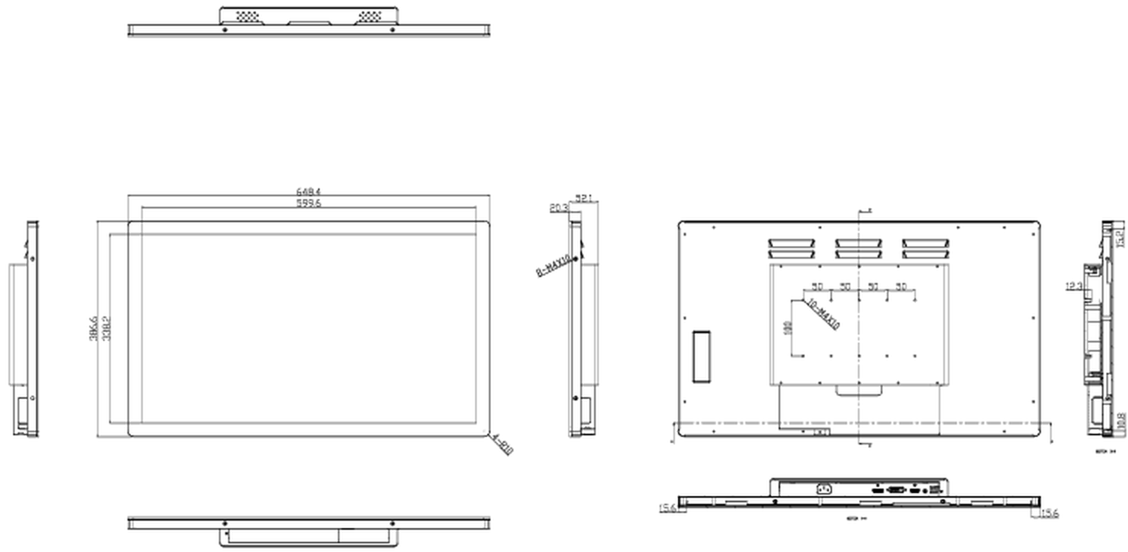

10 AFMETINGEN / GEWICHT

| | |
|------------------------------|----------------------|
| Product afmetingen B x H x D | 648.5 x 386.5 x 52mm |
| Doos afmetingen B x H x D | 746 x 500 x 123mm |
| Gewicht (zonder doos) | 8.3kg |
| Gewicht (inclusief doos) | 9.4kg |
| EAN code | 4948570118199 |