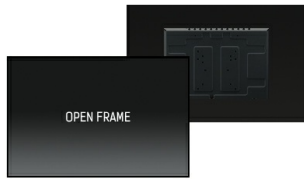

Open frame

Встраиваемые (open frame) мониторы являются идеальным решением для производителей киосков и розничной торговли.