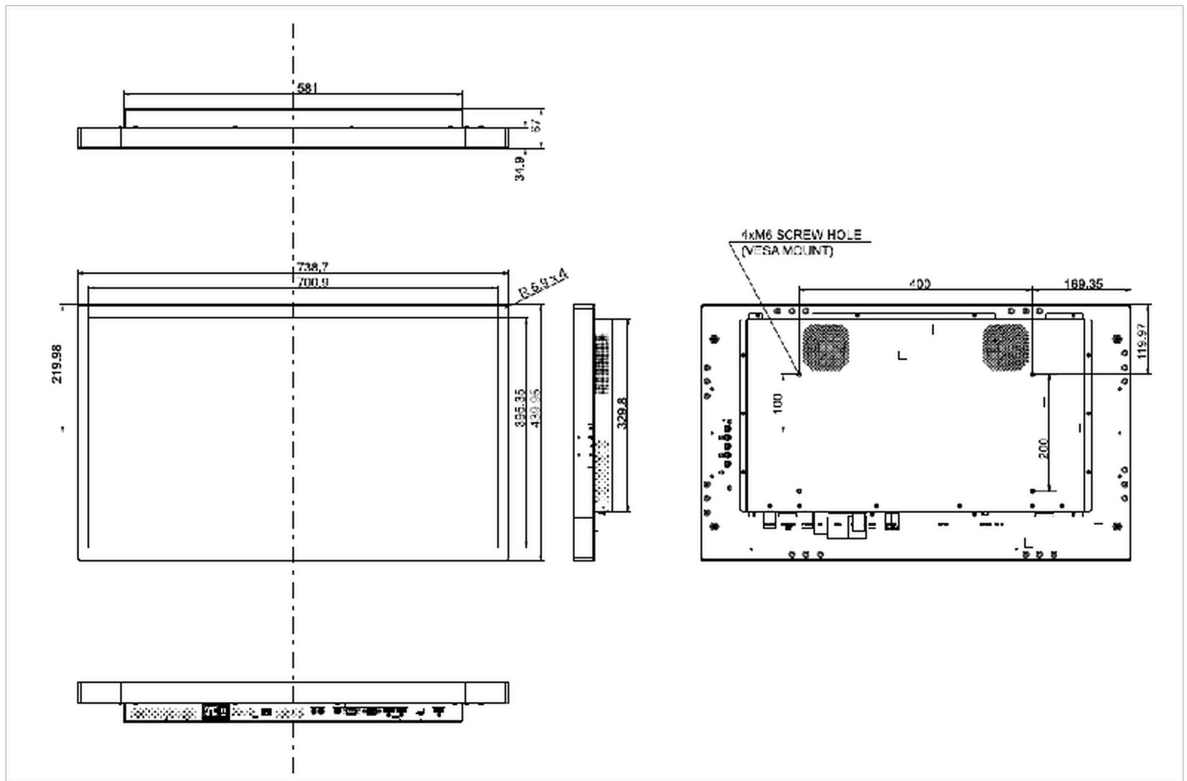

## 10 РАЗМЕР / ВЕС

Размер продукта Ш x В x Г	738.7 x 439,9 x 67мм
Размер коробки Ш x В x Г	187 x 590 x 900мм
Вес (без упаковки)	13.4кг
Вес (с упаковкой)	17.2кг
EAN код	4948570118038

Все товарные знаки и торговые марки являются собственностью их владельцев и они защищены. Ошибки и изменения допускаются. Спецификации могут быть изменены без уведомления. Все LCD мониторы соответствуют стандарту ISO-9241-307:2008 по политике битых пикселей.