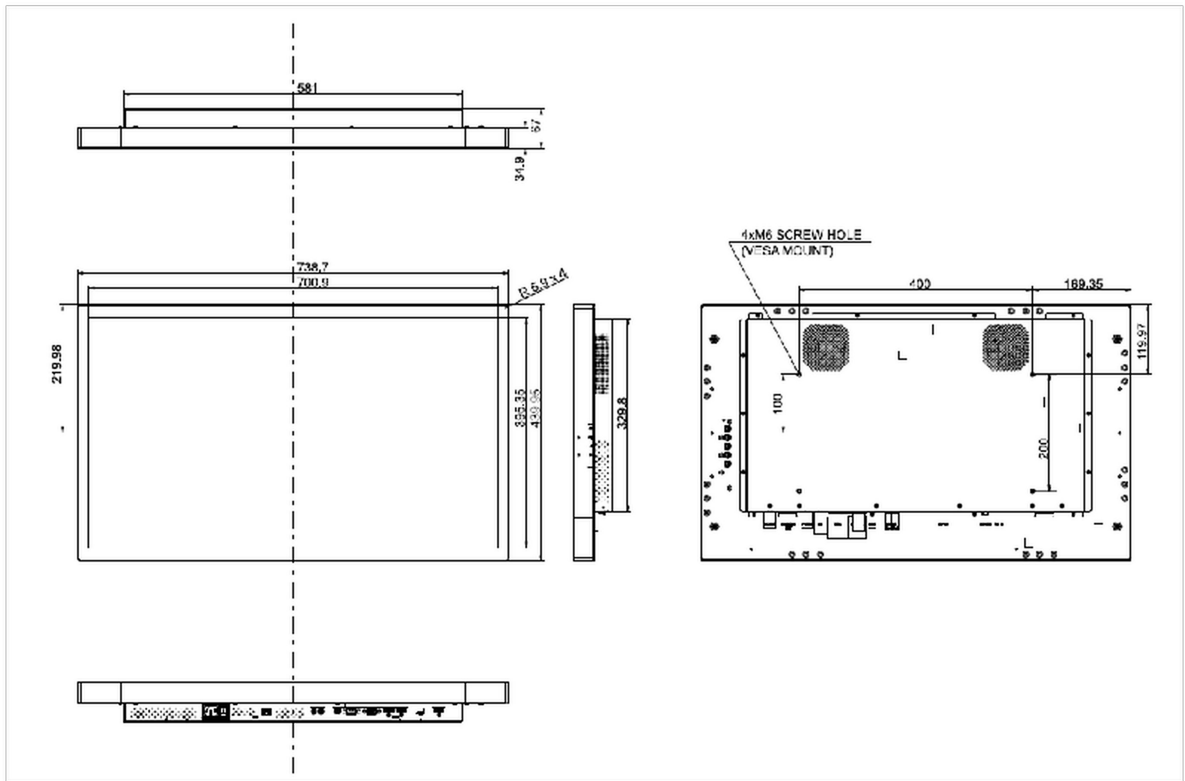

09 СТАНДАРТЫ

Сертификаты	CE, EAC, RoHS support, ErP, WEEE, cULus, REACH, UKCA
Класс энергоэффективности	B
REACH SVHC	свинца, превышает 0.1%

10 РАЗМЕР / ВЕС

Размер продукта Ш x В x Г	738.7 x 439,9 x 67мм
Размер коробки Ш x В x Г	187 x 590 x 900мм
Вес (без упаковки)	13.4кг
Вес (с упаковкой)	17.2кг
EAN код	4948570118038