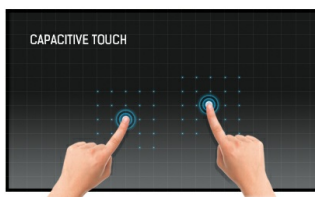

32-inch 12-punts open frame touch monitor met touch through-glass technologie

De Full HD (1920x1080) TF3239MSC Open Frame-monitor met smalle randen is de ideale display-oplossing voor interactieve etalages, het onderwijs, kiosken en in-store winkelcommunicatie. De 12-punts Projective Capacitive (PCAP) Touch-technologie zorgt voor een naadloze en nauwkeurige touch-reactie. Dankzij de touch-through-glass technologie is het mogelijk om glazen oppervlakken om te toveren in touchscreens. Het kan landscape, portrait en face-up worden geïnstalleerd voor maximale flexibiliteit en toegankelijkheid.

Ook verkrijgbaar in het zwart : [ProLite TF3239MSC-B1AG](#)

Touch technology - Capacitive

Deze technologie functioneert met een glasplaat voorzien van een sensor-matrix. Het geheel is geïntegreerd in het LCD-panel. Een aanraking wordt waargenomen doordat uw vinger (met of zonder handschoen) een minuscuul elektrisch signaal afgeeft aan deze sensor-matrix als u het glas aanraakt. Deze extra glaslaag maakt deze techniek uiterst duurzaam en betrouwbaar. Het systeem blijft zelfs werken als het glas is ingekrast. Het biedt ultieme beeldkwaliteit en wordt aangestuurd door een vinger (ook in latex handschoenen) of een speciale stylus.