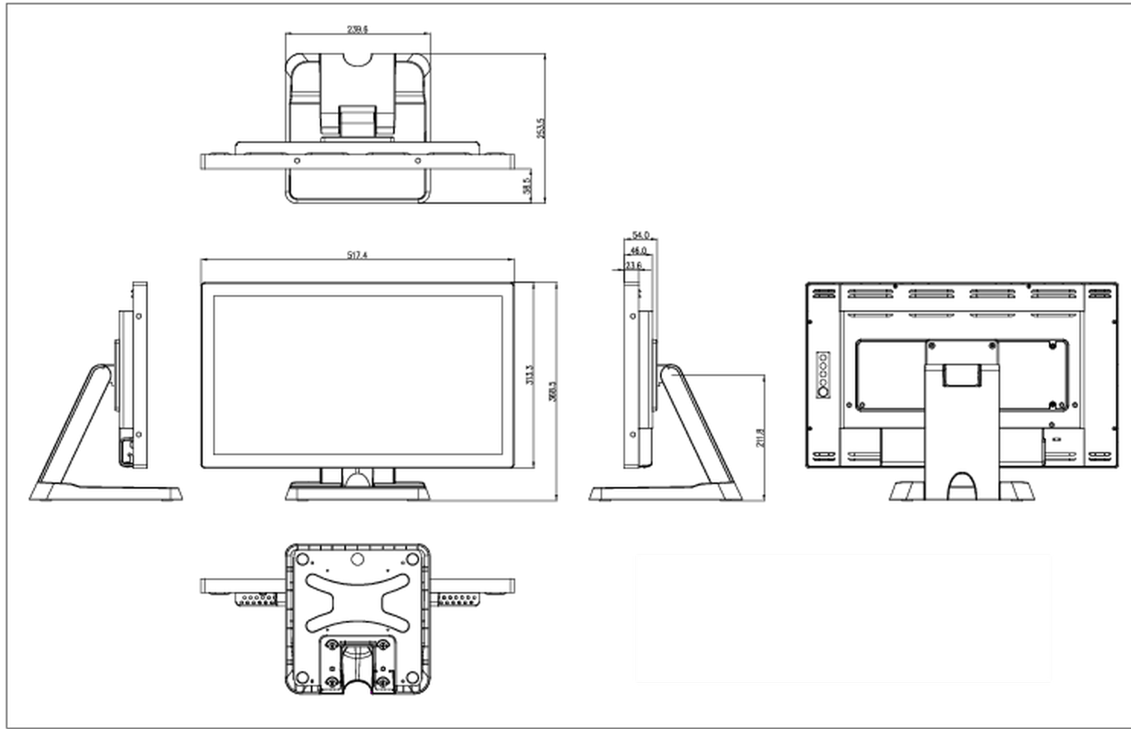

All trademarks and registered trademarks acknowledged. E & O E. Specification subject to change without notice. All LCD's comply with ISO-9241-307:2008 in connection with pixel defects.

© IIYAMA CORPORATION. ALL RIGHTS RESERVED