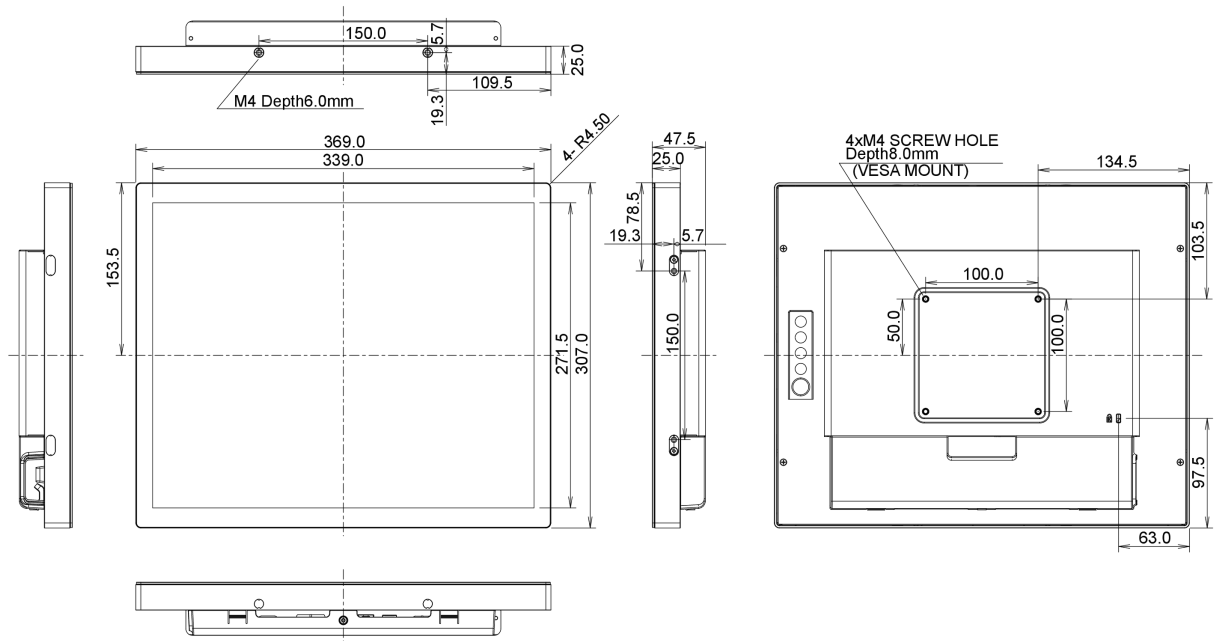

Wszystkie znaki towarowe zastrzeżone. Pomyłki i wprowadzanie zmian zastrzeżone. Specyfikacje produktów mogą ulec zmianie bez wcześniejszego zawiadomienia. Wszystkie monitory LCD iiyama są zgodne z normą ISO-9241-307:2008 określającą liczbę i rodzaj defektów matrycy.

© IIYAMA CORPORATION. ALL RIGHTS RESERVED