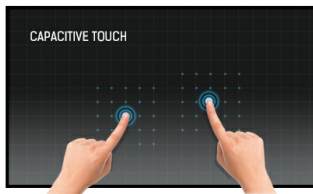

17" 10pt touch Open Frame monitor with Touch Through-Glass function

The ProLite TF1734MC-B7X uses 10 pt Projective Capacitive touch technology built into an eye catching bezel with edge-to-edge glass, which guarantees high durability, scratch-resistance and perfect picture performance. The screen is IP65 rated which means it is dust and water resistant from the front. Together with the Touch-Through-Glass technology which delivers a seamless and accurate touch response, this makes the monitor an ideal solution for kiosk integrators, Instore Retail and behind-glass-retail. For ease of integration, the monitor can be equipped with optional external mounting brackets ([OMK1-1](#)).

Üvegen keresztül érintő funkció

Ez az üvegen keresztül érintő funkció közvetlenül az üvegen keresztül működik, és az üvegfelületeket interaktív érintőképernyővé alakíthatja. Használja kirakati ablakokon, ingatlanirodában, üzlethelyiségekben vagy éttermekben.