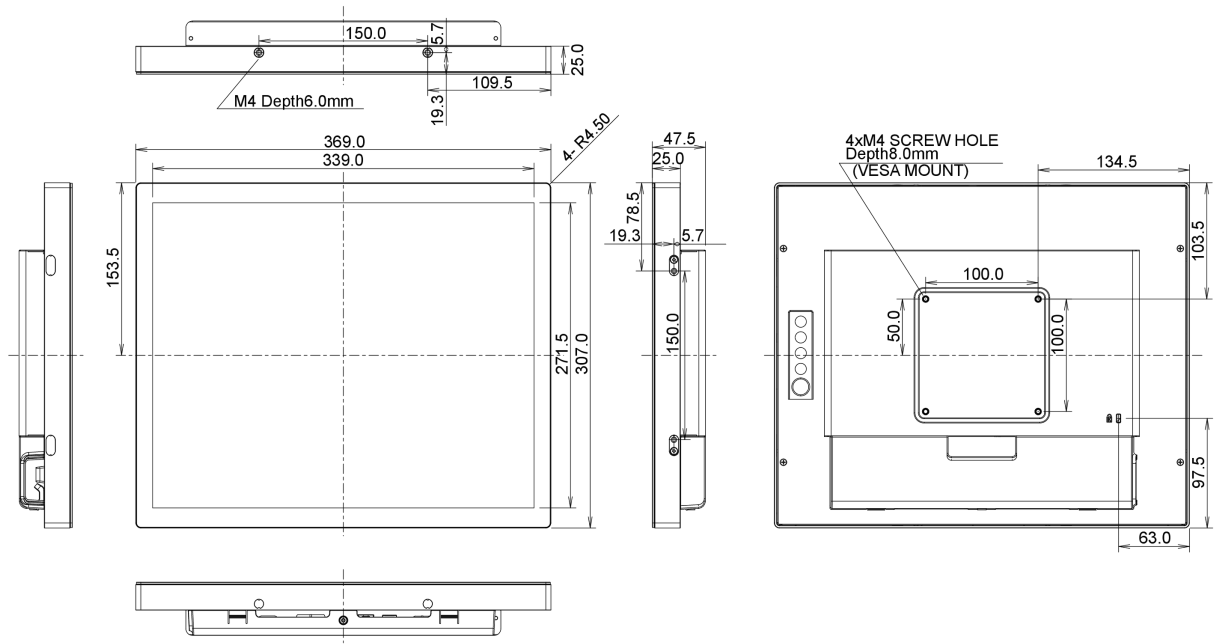

All trademarks and registered trademarks acknowledged. E & O E. Specification subject to change without notice. All LCD's comply with ISO-9241-307:2008 in connection with pixel defects.

© IIYAMA CORPORATION. ALL RIGHTS RESERVED