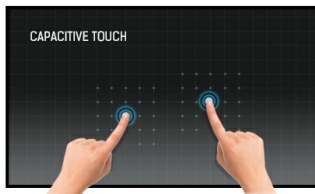

### 15" 10pt touch Open Frame monitor with Touch Through-Glass function

The ProLite TF1534MC-B7X uses 10 pt Projective Capacitive touch technology built into an eye catching bezel with edge-to-edge glass, which guarantees high durability, scratch-resistance and perfect picture performance. The screen is IP65 rated which means it is dust and water resistant from the front. Together with the Touch-Through-Glass technology which delivers a seamless and accurate touch response, this makes the monitor an ideal solution for kiosk integrators, Instore Retail and behind-glass-retail. For ease of integration, the monitor can be equipped with optional external mounting brackets ([OMK1-1](#)).

### Üvegen keresztüli érintő funkció

Ez az üvegen keresztüli érintő funkció közvetlenül az üvegen keresztül működik, és az üvegfelületeket interaktív érintőképernyővé alakíthatja. Használja kirakati ablakokon, ingatlanirodában, üzlethelyiségekben vagy éttermekben.