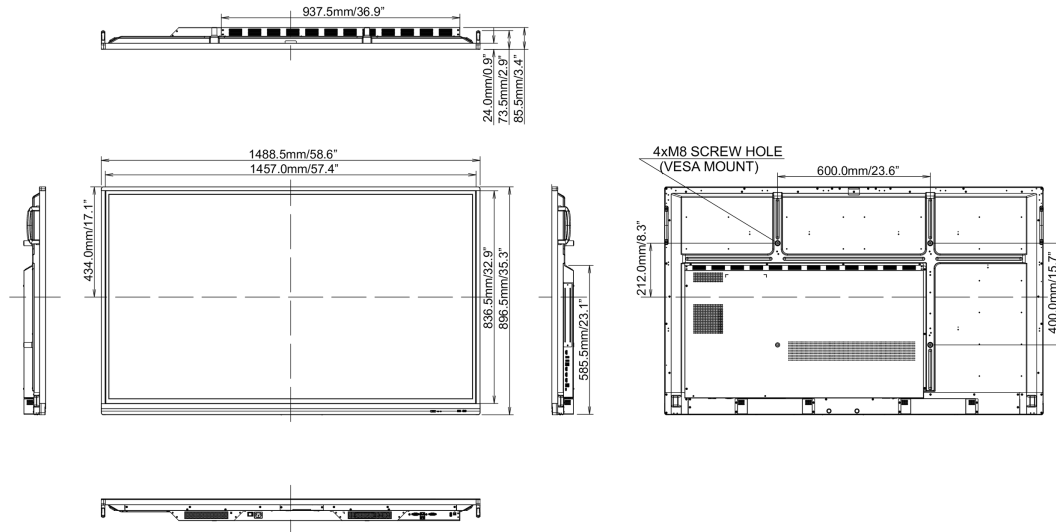

Потребляемая мощность

190W стандарт, 0.5W ожидание, 0.5W отключено

09 СТАНДАРТЫ

Сертификаты

CB, CE, TÜV-Bauart, EAC, RoHS support, ErP, WEEE, REACH (RoHS, PFOS, PFC)

REACH SVHC

свинца, превышает 0.1%

10 РАЗМЕР / ВЕС

Размер продукта Ш x В x Г

1489 x 897 x 86мм

Размер коробки Ш x В x Г

1697 x 220 x 1005мм

Вес (без упаковки)

38кг

Вес (с упаковкой)

50кг

EAN код

4948570118434

Все товарные знаки и торговые марки являются собственностью их владельцев и они защищены. Ошибки и изменения допускаются. Спецификации могут быть изменены без уведомления. Все LCD мониторы соответствуют стандарту ISO-9241-307:2008 по политике битых пикселей.

© IYAMA CORPORATION. ALL RIGHTS RESERVED