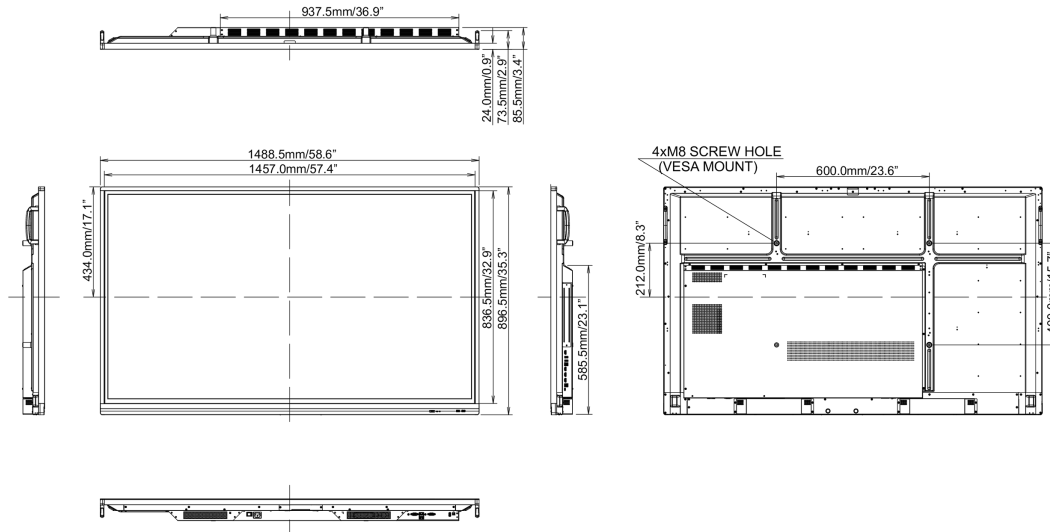

Потребляемая мощность

190W стандарт, 0.5W ожидание, 0.5W отключено

09 СТАНДАРТЫ

Сертификаты

CB, CE, TÜV-Bauart, EAC, RoHS support, ErP, WEEE, REACH (RoHS, PFOS, PFC)

REACH SVHC

свинца, превышает 0.1%

10 РАЗМЕР / ВЕС

Размер продукта Ш x В x Г

1489 x 897 x 86мм

Размер коробки Ш x В x Г

1697 x 220 x 1005мм

Вес (без упаковки)

38кг

Вес (с упаковкой)

50кг

EAN код

4948570118434

Все товарные знаки и торговые марки являются собственностью их владельцев и они защищены. Ошибки и изменения допускаются. Спецификации могут быть изменены без уведомления. Все LCD мониторы соответствуют стандарту ISO-9241-307:2008 по политике битых пикселей.

© IYAMA CORPORATION. ALL RIGHTS RESERVED