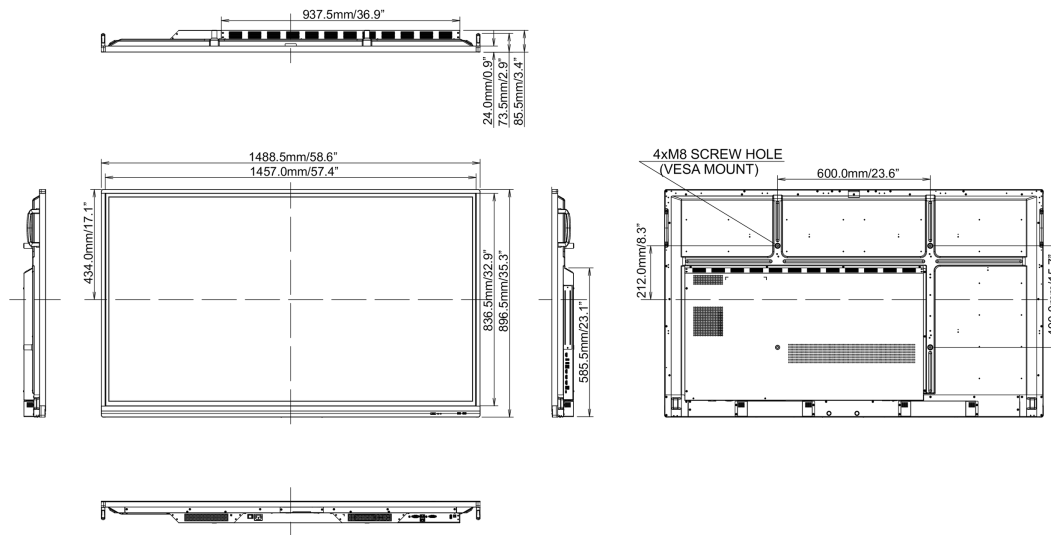

09 SOSTENIBILITA'

Norme

CB, CE, TÜV-Bauart, EAC, RoHS support, ErP, WEEE, REACH (RoHS, PFOS, PFC)

REACH SVHC

sopra 0.1%: Piombo

10 DIMENSIONI / PESO

Prodotti dimensioni L x H x P

1489 x 897 x 86mm

Box dimensioni L x H x P

1697 x 220 x 1005mm

Peso (netto)

38kg

Peso (lordo)

50kg

EAN code

4948570118434

Tutti i marchi e i marchi registrati citati. E & O E. Specifiche soggette a modifiche senza preavviso. Tutti i display LCD è conforme alla norma ISO-9241-307:2008 in connessione con difetti dei pixel.

© IYAMA CORPORATION. ALL RIGHTS RESERVED