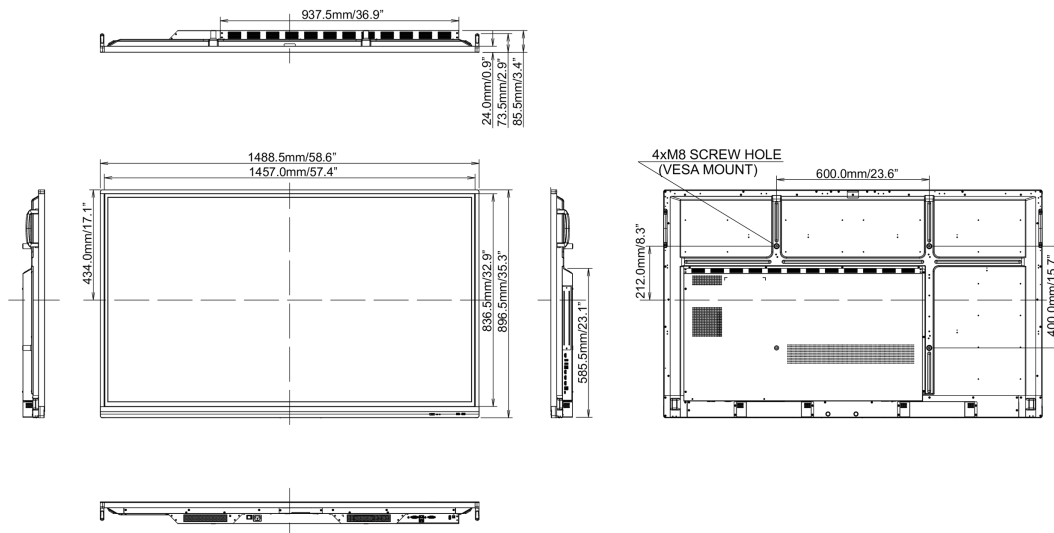

09 NORMES

Certifications

CB, CE, TÜV-Bauart, EAC, RoHS support, ErP, WEEE, REACH (RoHS, PFOS, PFC)

REACH SVHC

au dessus de 0.1% de plomb

10 DIMENSIONS / POIDS

Dimensions produit L x H x P

1489 x 897 x 86mm

Dimensions de la boîte L x H x P

1697 x 220 x 1005mm

Poids (sans boîte)

38kg

Poids (avec boîte)

50kg

Code EAN

4948570118434

Toutes les marques nommées sur ce site sont des marques déposées. Iiyama ne pourra être tenu responsable d'éventuelles erreurs ou omissions contenues sur ce site. Tous les écrans LCD Iiyama sont conformes à la norme ISO-9241-307:2008 pour ce qui concerne les défauts de pixel.

© IYAMA CORPORATION. ALL RIGHTS RESERVED