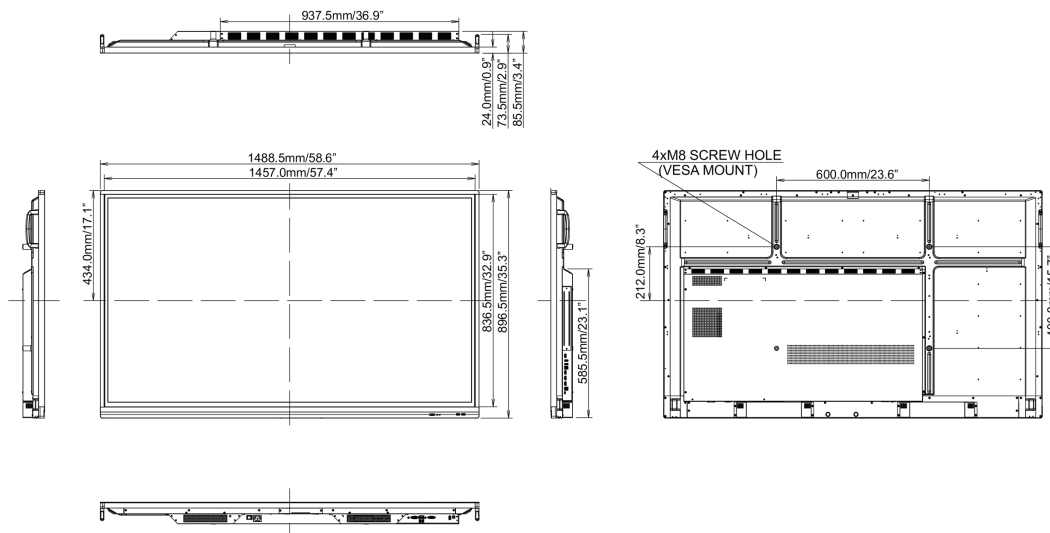

## 10 DIMENSIONES / PESO

Producto dimensiones W x H x D 1489 x 897 x 86mm

Dimensiones de la caja (ancho x alto x fondo) 1697 x 220 x 1005mm

Peso (sin caja) 38kg

Peso (con caja) 50kg

Código EAN 4948570118434