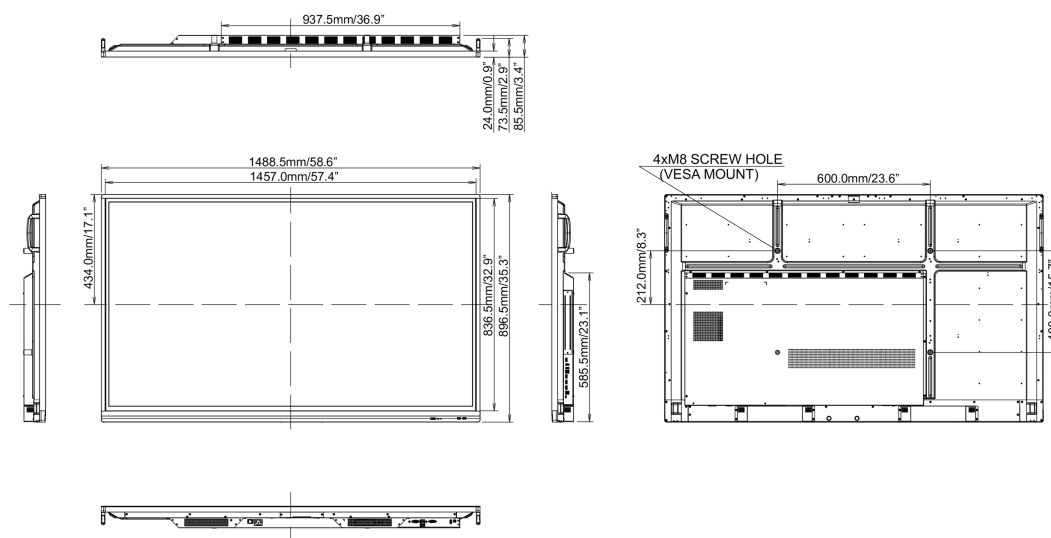

09 UDRŽITELNOST

Předpisy

CB, CE, TÜV-Bauart, EAC, RoHS support, ErP, WEEE, REACH (RoHS, PFOS, PFC)

REACH SVHC

nad 0.1% olova

10 ROZMĚRY / HMOTNOST

Rozměry výrobku Š x V x D

1489 x 897 x 86mm

Rozměry balení Š x V x D

1697 x 220 x 1005mm

Váha (bez balení)

38kg

Váha (s balením)

50kg

EAN code

4948570118434

Všechny ochranné známky jsou registrovány a chráněny. Vyhrazené právo na změny. Veškeré ploché panely LCD splňují normu ISO-9241-307:2008 v oblasti počtu vadných pixelů.

© IYAMA CORPORATION. ALL RIGHTS RESERVED