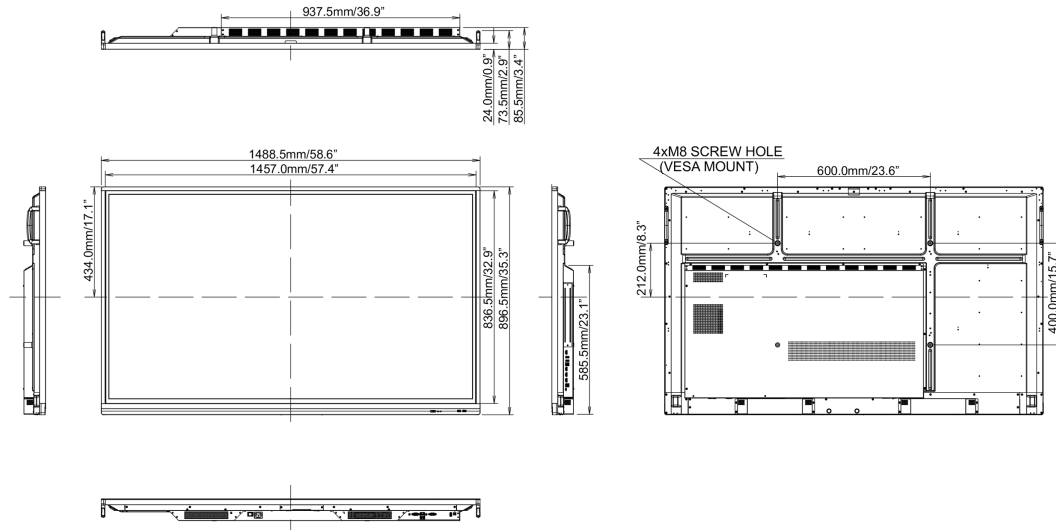

09 DUURZAAMHEID

Richtlijnen

CB, CE, TÜV-Bauart, EAC, RoHS support, ErP, WEEE, REACH (RoHS, PFOS, PFC)

REACH SVHC

meer dan 0.1%: Lood

10 AFMETINGEN / GEWICHT

Product afmetingen B x H x D

1489 x 897 x 86mm

Doos afmetingen B x H x D

1697 x 220 x 1005mm

Gewicht (zonder doos)

38kg

Gewicht (inclusief doos)

50kg

EAN code

4948570118434

Alle handelsmerken zijn geregistreerd. Gegevens onder voorbehoud van zetfouten. Specificaties kunnen vooraf en zonder opgave van reden gewijzigd worden. Alle LCD-panelen vallen onder ISO-9241-307:2008 inzake pixelfouten.