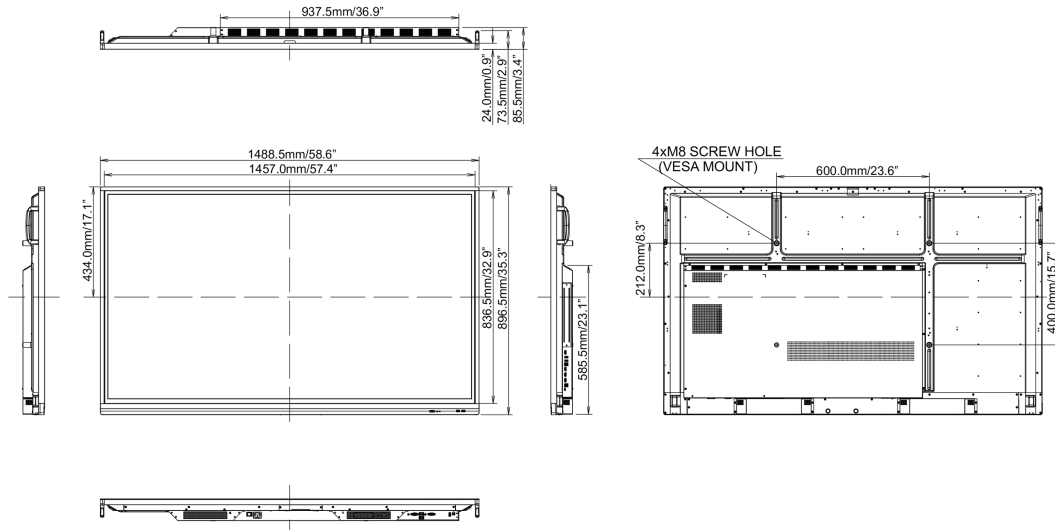

09 NORMES

Certifications

CB, CE, TÜV-Bauart, EAC, RoHS support, ErP, WEEE, REACH (RoHS, PFOS, PFC)

REACH SVHC

au dessus de 0.1% de plomb

10 DIMENSIONS / POIDS

Dimensions produit L x H x P

1489 x 897 x 86mm

Dimensions de la boîte L x H x P

1697 x 220 x 1005mm

Poids (sans boîte)

38kg

Poids (avec boîte)

50kg

Code EAN

4948570118434

Toutes les marques nommées sur ce site sont des marques déposées. Iiyama ne pourra être tenu responsable d'éventuelles erreurs ou omissions contenues sur ce site. Tous les écrans LCD Iiyama sont conformes à la norme ISO-9241-307:2008 pour ce qui concerne les défauts de pixel.

© IIYAMA CORPORATION. ALL RIGHTS RESERVED