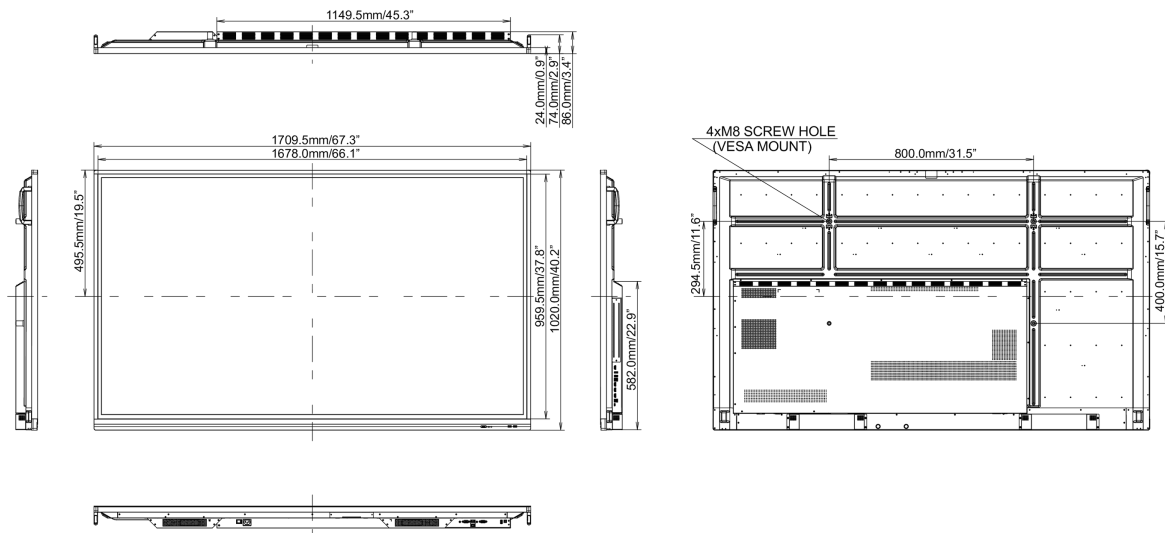

REACH SVHC

sopra 0.1%: Piombo

10 DIMENSIONI / PESO

Prodotti dimensioni L x H x P

1709 x 1020 x 86mm

Box dimensioni L x H x P

1930 x 280 x 1140mm

Peso (netto)

50.8kg

Peso (lordo)

69kg

EAN code

4948570118427

Tutti i marchi e i marchi registrati citati. E & O E. Specifiche soggette a modifiche senza preavviso. Tutti i display LCD è conforme alla norma ISO-9241-307:2008 in connessione con difetti dei pixel.