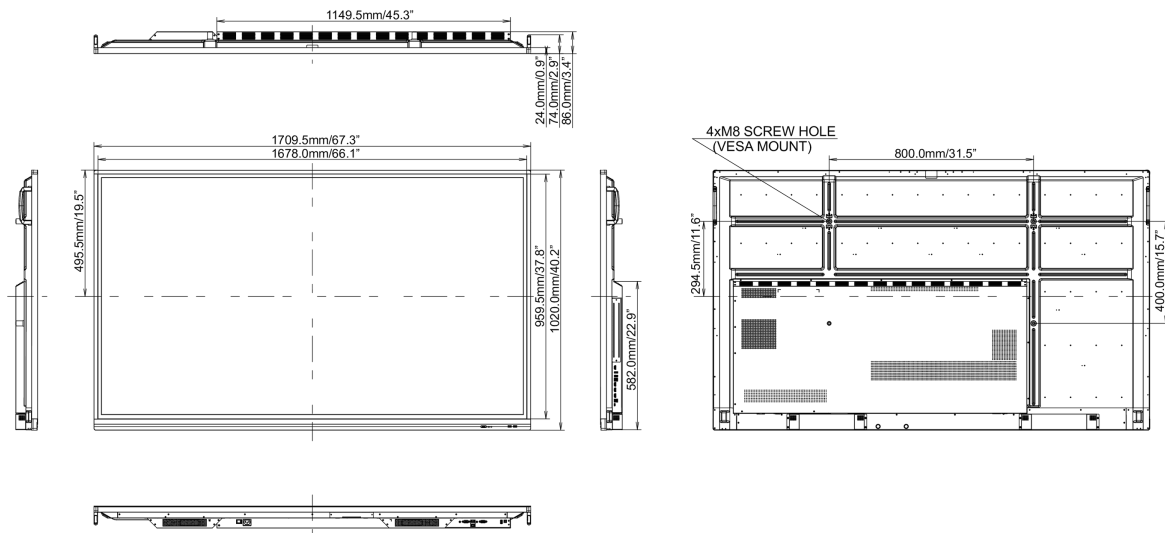

REACH SVHC

nad 0.1% olova

10 ROZMĚRY / HMOTNOST

Rozměry výrobku Š x V x D

1709 x 1020 x 86mm

Rozměry balení Š x V x D

1930 x 280 x 1140mm

Váha (bez balení)

50.8kg

Váha (s balením)

69kg

EAN code

4948570118427

Všechny ochranné známky jsou registrovány a chráněny. Vyhrazené právo na změny. Veškeré ploché panely LCD splňují normu ISO-9241-307:2008 v oblasti počtu vadných pixelů.