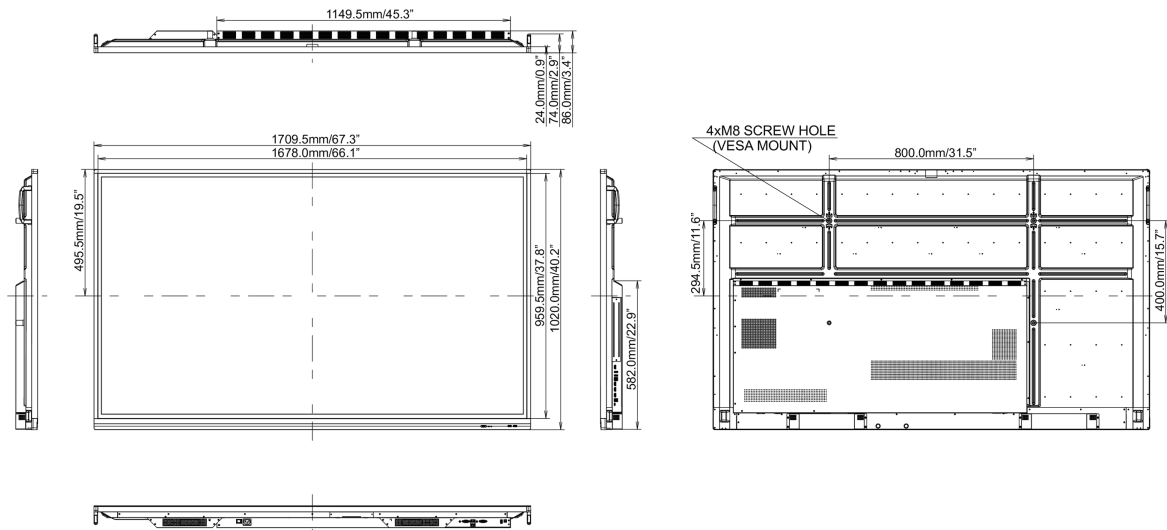

09 NORMES

Certifications

CB, CE, TÜV-Bauart, EAC, RoHS support, ErP, WEEE, REACH (RoHS, PFOS, PFC)

REACH SVHC

au dessus de 0.1% de plomb

10 DIMENSIONS / POIDS

Dimensions produit L x H x P

1709 x 1020 x 86mm

Dimensions de la boîte L x H x P

1930 x 280 x 1140mm

Poids (sans boîte)

50.8kg

Poids (avec boîte)

69kg

Code EAN

4948570118427

Toutes les marques nommées sur ce site sont des marques déposées. Iiyama ne pourra être tenu responsable d'éventuelles erreurs ou omissions contenues sur ce site. Tous les écrans LCD Iiyama sont conformes à la norme ISO-9241-307:2008 pour ce qui concerne les défauts de pixel.

© IYAMA CORPORATION. ALL RIGHTS RESERVED