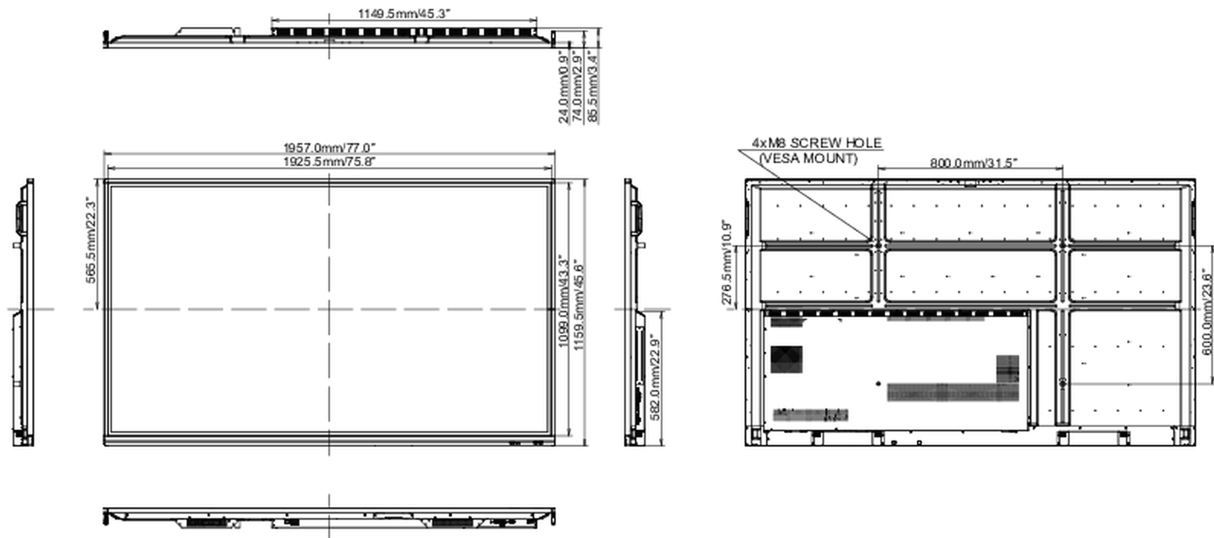

09 DUURZAAMHEID

Richtlijnen

CB, CE, TÜV-Bauart, EAC, RoHS support, ErP, WEEE, REACH (RoHS, PFOS, PFC)

REACH SVHC

meer dan 0.1%: Lood

10 AFMETINGEN / GEWICHT

Product afmetingen B x H x D

1957 x 1159 x 86mm

Doos afmetingen B x H x D

2123 x 280 x 1345mm

Gewicht (zonder doos)

64.4kg

Gewicht (inclusief doos)

91kg

EAN code

4948570118441

Alle handelsmerken zijn geregistreerd. Gegevens onder voorbehoud van zetfouten. Specificaties kunnen vooraf en zonder opgave van reden gewijzigd worden. Alle LCD-panels vallen onder ISO-9241-307:2008 inzake pixelfouten.

© IYAMA CORPORATION. ALL RIGHTS RESERVED