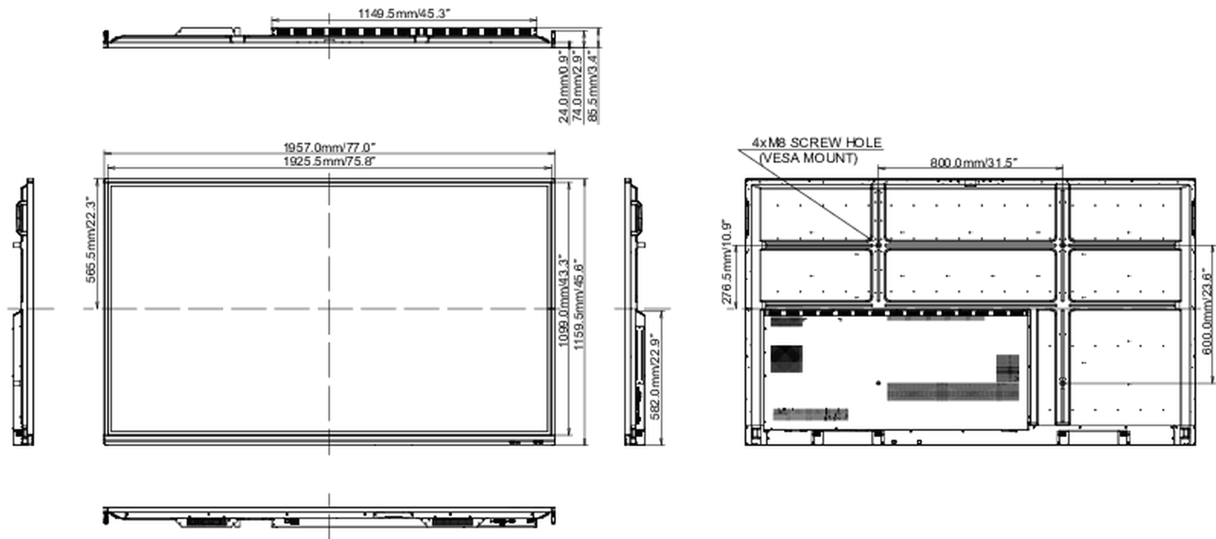

09 SOSTENIBILITA'

Norme

CB, CE, TÜV-Bauart, EAC, RoHS support, ErP, WEEE, REACH (RoHS, PFOS, PFC)

REACH SVHC

sopra 0.1%: Piombo

10 DIMENSIONI / PESO

Prodotti dimensioni L x H x P

1957 x 1159 x 86mm

Box dimensioni L x H x P

2123 x 280 x 1345mm

Peso (netto)

64.4kg

Peso (lordo)

91kg

EAN code

4948570118441

Tutti i marchi e i marchi registrati citati. E & O E. Specifiche soggette a modifiche senza preavviso. Tutti i display LCD è conforme alla norma ISO-9241-307:2008 in connessione con difetti dei pixel.

© IYAMA CORPORATION. ALL RIGHTS RESERVED