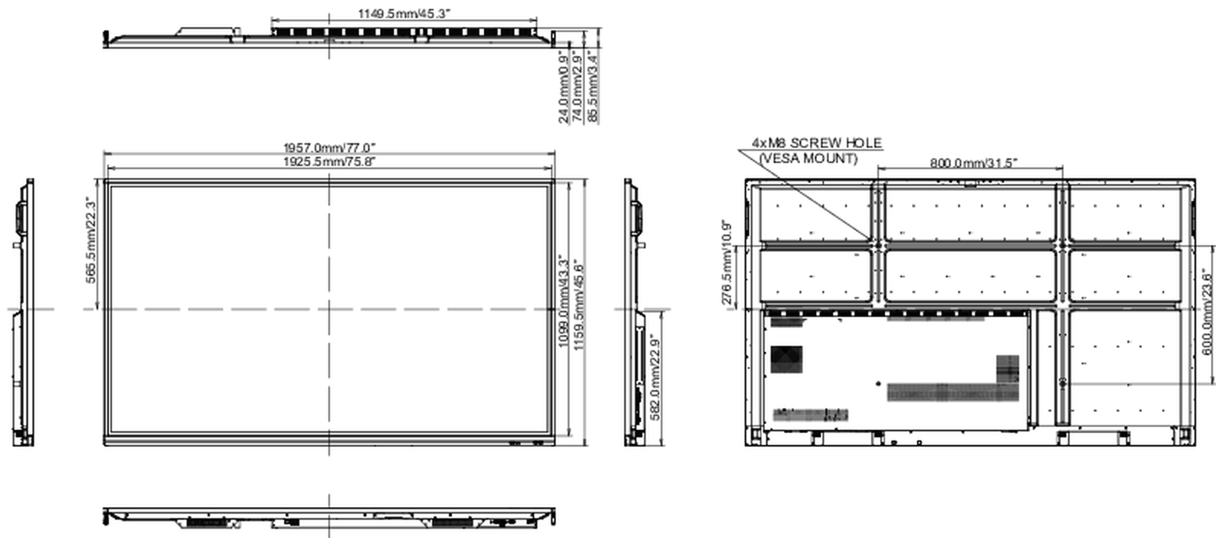

09 NORMES

Certifications

CB, CE, TÜV-Bauart, EAC, RoHS support, ErP, WEEE, REACH (RoHS, PFOS, PFC)

REACH SVHC

au dessus de 0.1% de plomb

10 DIMENSIONS / POIDS

Dimensions produit L x H x P

1957 x 1159 x 86mm

Dimensions de la boîte L x H x P

2123 x 280 x 1345mm

Poids (sans boîte)

64.4kg

Poids (avec boîte)

91kg

Code EAN

4948570118441

Toutes les marques nommées sur ce site sont des marques déposées. Iiyama ne pourra être tenu responsable d'éventuelles erreurs ou omissions contenues sur ce site. Tous les écrans LCD Iiyama sont conformes à la norme ISO-9241-307:2008 pour ce qui concerne les défauts de pixel.

© IIYAMA CORPORATION. ALL RIGHTS RESERVED