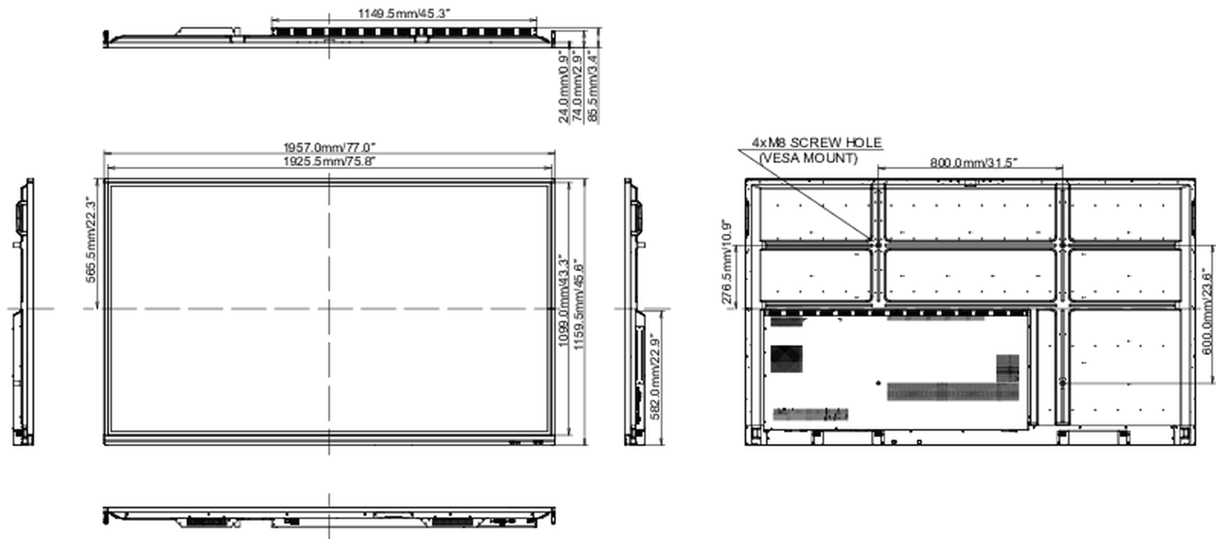

09 UDRŽITELNOST

Předpisy

CB, CE, TÜV-Bauart, EAC, RoHS support, ErP, WEEE, REACH (RoHS, PFOS, PFC)

REACH SVHC

nad 0.1% olova

10 ROZMĚRY / HMOTNOST

Rozměry výrobku Š x V x D

1957 x 1159 x 86mm

Rozměry balení Š x V x D

2123 x 280 x 1345mm

Váha (bez balení)

64.4kg

Váha (s balením)

91kg

EAN code

4948570118441

Všechny ochranné známky jsou registrovány a chráněny. Vyhrazené právo na změny. Veškeré ploché panely LCD splňují normu ISO-9241-307:2008 v oblasti počtu vadných pixelů.

© IYAMA CORPORATION. ALL RIGHTS RESERVED