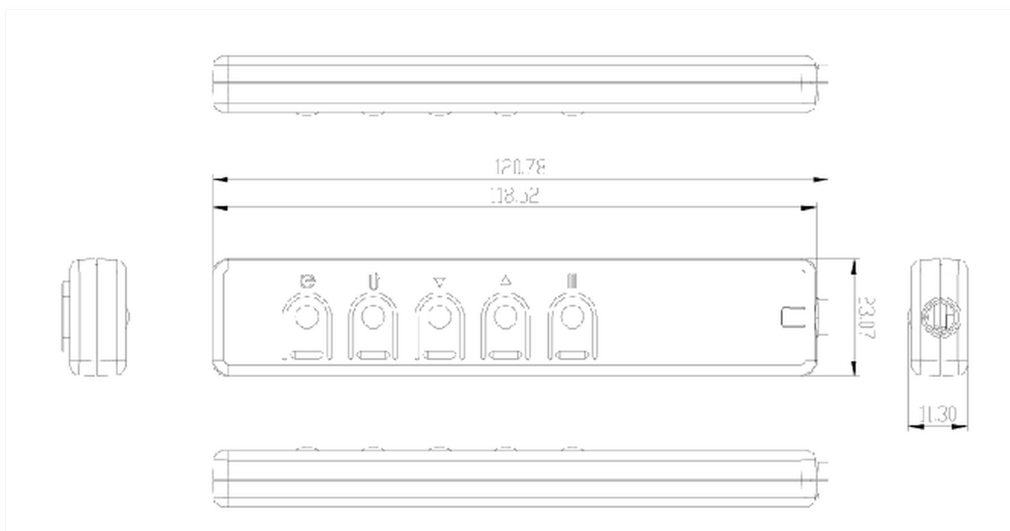

### Проводная клавиатура для серии TFxx39

Эта проводная клавиатура специально предназначена для сенсорных мониторов с открытой рамкой 39-й серии.

**01** РАЗМЕР / ВЕС

EAN код

4948570032693

*Все товарные знаки и торговые марки являются собственностью их владельцев и они защищены. Ошибки и изменения допускаются. Спецификации могут быть изменены без уведомления. Все LCD мониторы соответствуют стандарту ISO-9241-307:2008 по политике битых пикселей.*