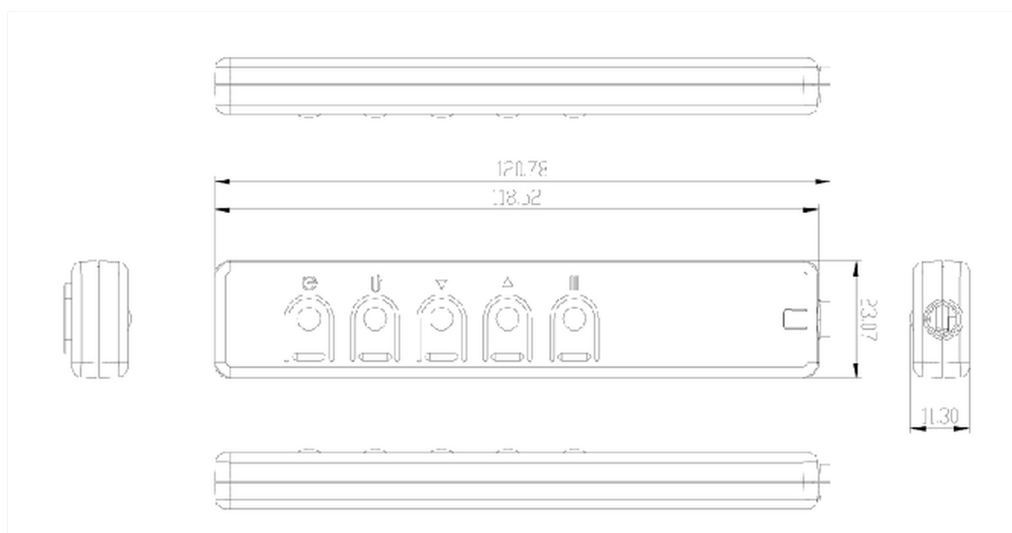

### Eksterna kontrolna ploča za TFxx39 seriju

Ova eksterna kontrolna ploča je posebno razvijena za TFxx39 dodirni monitor.

#### 01 DIMENZIJE / TEŽINA

EAN kod

4948570032693

*All trademarks and registered trademarks acknowledged. E & O E. Specification subject to change without notice. All LCD's comply with ISO-9241-307:2008 in connection with pixel defects.*