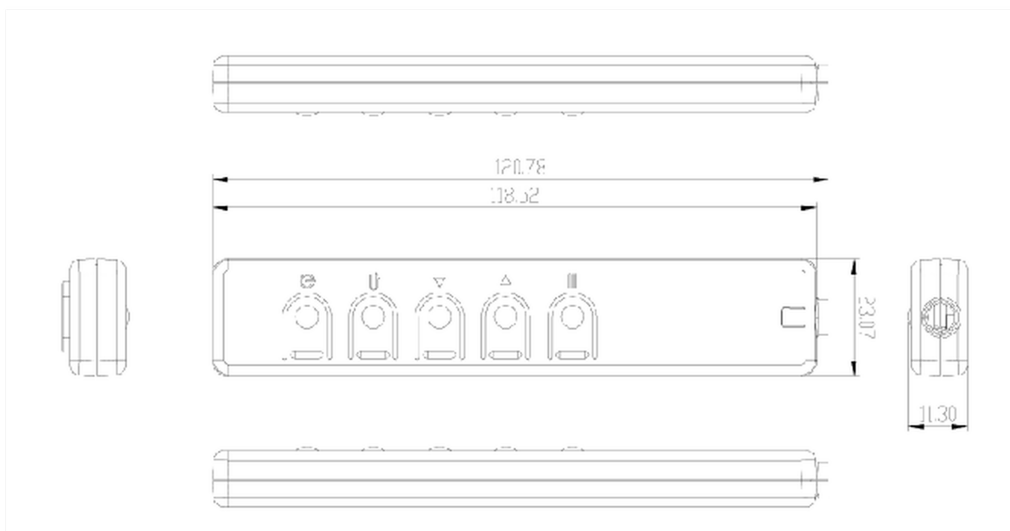

Zewnętrzny panel sterowania do serii TFxx39

Ten zewnętrzny panel sterowania jest przeznaczony do monitorów dotykowych open frame z serii 39.

01 WYMIARY / WAGA

Kod EAN

4948570032693

Wszystkie znaki towarowe zastrzeżone. Pomyłki i wprowadzanie zmian zastrzeżone. Specyfikacje produktów mogą ulec zmianie bez wcześniejszego zawiadomienia. Wszystkie monitory LCD iiyama są zgodne z normą ISO-9241-307:2008 określającą liczbę i rodzaj defektów matrycy.