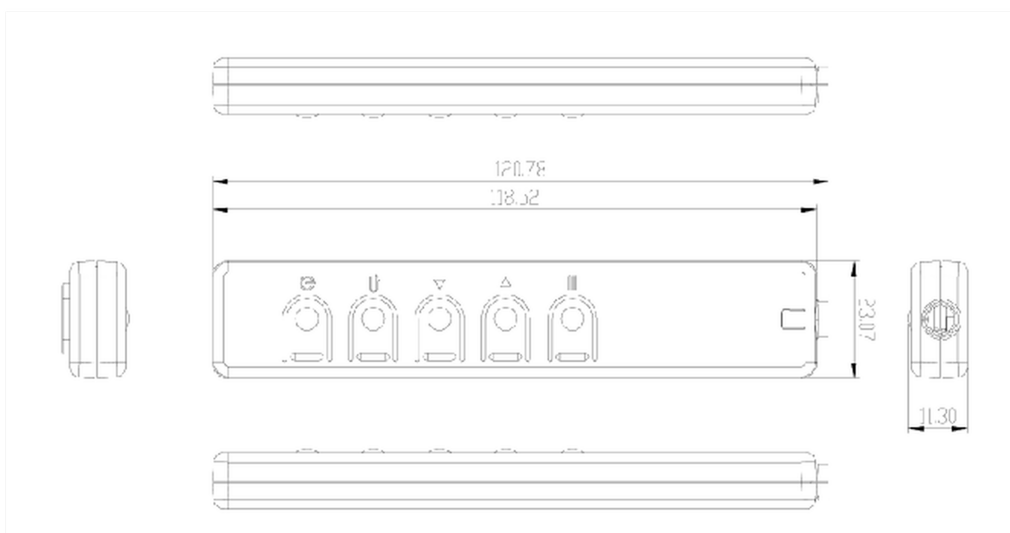

### Extern bedieningspaneel voor de TFxx39 serie

Dit externe bedieningspaneel is speciaal ontwikkeld voor de open frame touch monitoren van de 39 serie.

#### 01 AFMETINGEN / GEWICHT

EAN code

4948570032693

*Alle handelsmerken zijn geregistreerd. Gegevens onder voorbehoud van zetfouten. Specificaties kunnen vooraf en zonder opgaaf van reden gewijzigd worden. Alle LCD-panelen vallen onder ISO-9241-307:2008 inzake pixelfouten.*