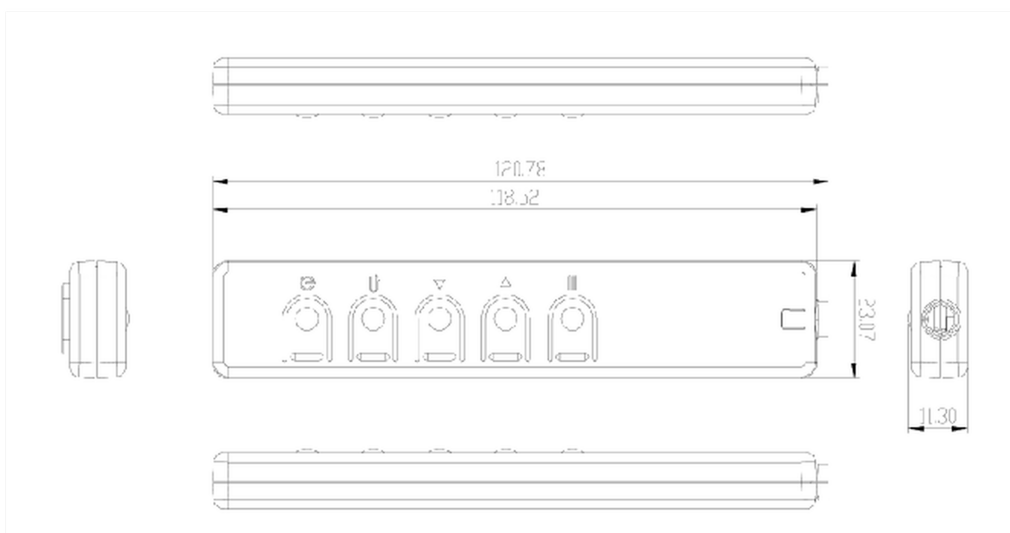

### Télé-Commande externe pour la série TFxx39

Télé-Commande externe a été spécialement conçue pour la de moniteur la série TFxx39.

#### 01 DIMENSIONS / POIDS

Code EAN

4948570032693

*Toutes les marques nommées sur ce site sont des marques déposées. iiyama ne pourra être tenu responsable d'éventuelles erreurs ou omissions contenues sur ce site. Tous les écrans LCD iiyama sont conformes à la norme ISO-9241-307:2008 pour ce qui concerne les défauts de pixel.*