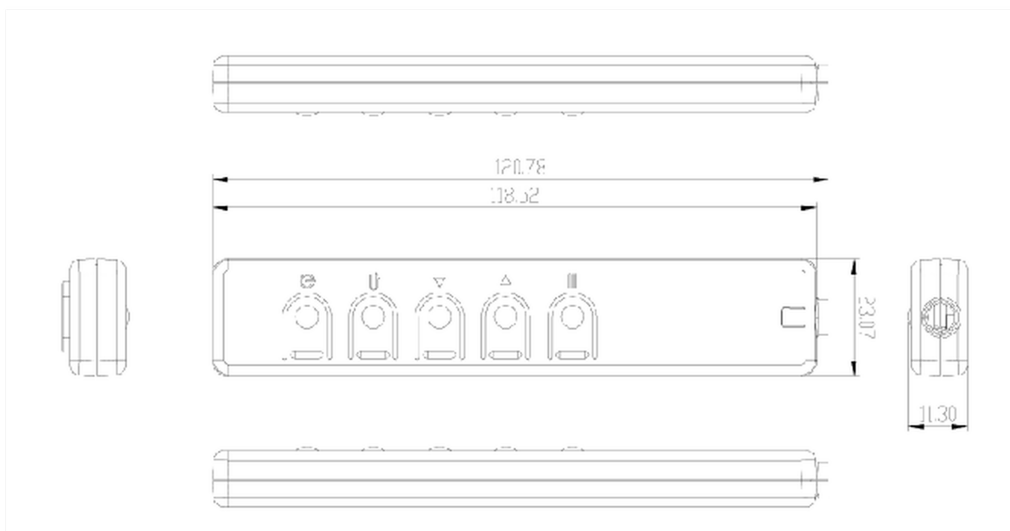

Portable Bedienleiste für die TFxx39 Serie

Diese portable Bedienleiste ist speziell für Open Frame Touch Monitore der 39-Serie geeignet.

01 ABMESSUNGEN / GEWICHT

EAN code

4948570032693

Alle Warenzeichen sind eingetragene Handelsmarken. Irrtum und Änderungen in den Spezifikationen vorbehalten. Alle LCD's erfüllen die ISO-9241-307:2008 Pixelfehlerklasse.