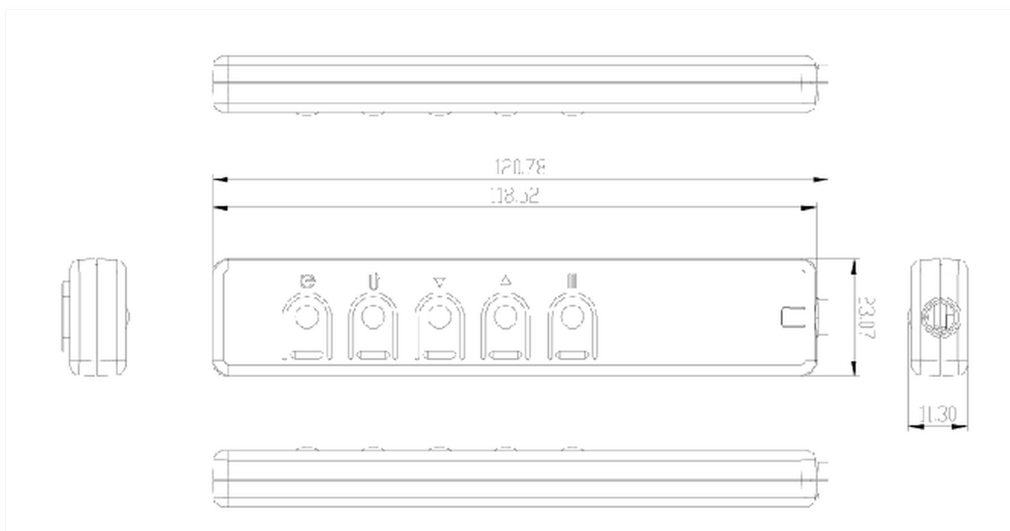

### Extern bedieningspaneel voor de TFxx39 serie

Dit externe bedieningspaneel is speciaal ontwikkeld voor de open frame touch monitoren van de 39 serie.

#### 01 AFMETINGEN / GEWICHT

EAN code

4948570032693

*Alle handelsmerken zijn geregistreerd. Gegevens onder voorbehoud van zetfouten. Specificaties kunnen vooraf en zonder opgaaf van reden gewijzigd worden. Alle LCD-panels vallen onder ISO-9241-307:2008 inzake pixelfouten.*